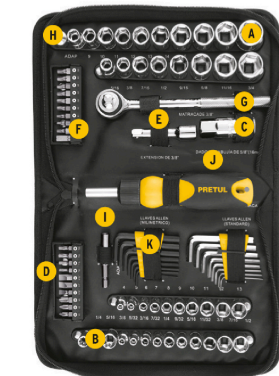

**Imágenes complementarias**

1/4 3/8

**A** 38 Dados, 6 puntas  
 (10) 4 a 13 mm  
 (10) 5/32" a 1/2"  
 (8) 5/16" a 3/4"  
 (10) 9 a 19 mm

**B** 3 Dados, 8 puntas  
 1/4" a 3/8"

**C** 1 Dado para bujías  
 5/8"

**D** 3 Puntas planas  
 3/16" a 9/32"

**E** 3 Puntas de cruz  
 PH1 a PH3

**F** 4 Puntas torx  
 T10 a T25

**G** 9 Puntas cuadradas  
 S1 a S3

**H** 1 Extensión 3"

**I** 1 Extensión para puntas  
 2 1/2"

**J** 1 Matraca

**H** 1 Adaptador 3/8" x 1/4"

**I** 1 Adaptador para matraca

**J** 1 Desarmador tipo matraca

**K** 16 Llaves hexagonales  
 (8) 1/16" a 1/4", (8) 1.5 a 6 mm

Estuche de tela

Mango Comfort Grip

2 Organizadores para llaves hexagonales