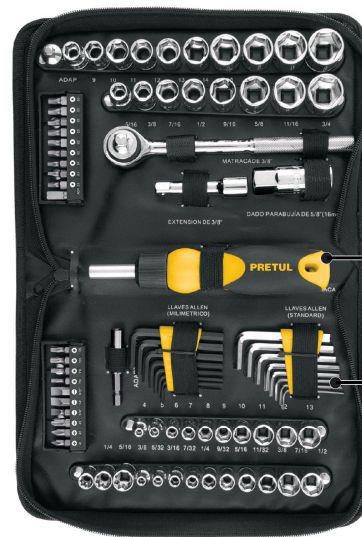

**PRETUL**

CÓDIGO: 22984 CLAVE: SET-85

**D** 3 Puntas planas  
 3/16" a 9/32"

**E** 3 Puntas de cruz  
 PH1 a PH3

**F** 4 Puntas torx  
 T10 a T25

**G** 9 Puntas cuadradas  
 S1 a S3

**H** 1 Extensión 3"

**I** 1 Extensión para puntas  
 2 1/2"

**J** 1 Matraca

**H** 1 Adaptador 3/8" x 1/4"

**I** 1 Adaptador para matraca

**J** 1 Desarmador tipo matraca

**K** 16 Llaves hexagonales  
 (8) 1/16" a 1/4", (8) 1.5 a 6 mm

Estuche de tela

Mango Comfort Grip

2 Organizadores para llaves hexagonales