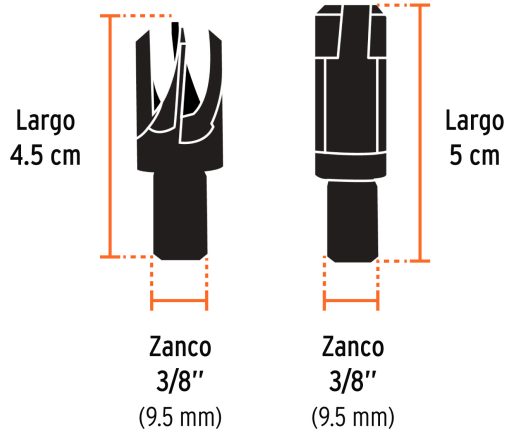

Imágenes complementarias