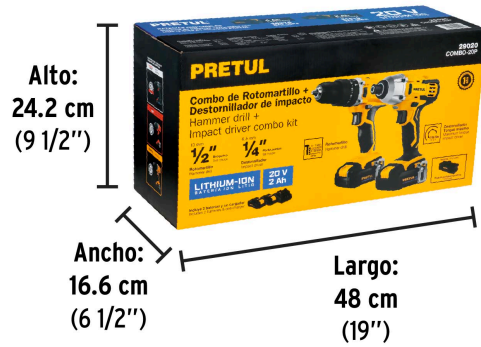

PRETUL**NUEVO**

CÓDIGO: 29020 CLAVE: COMBO-20P

Combo rotomartillo/dest + dest/impacto, 20V, PRETUL

- Baterías ion litio 20 V
- Destornillador de impacto de 1/4"
- Rotomartillo de 1/2"
- Maleta portaherramienta

**Certificaciones y garantías**

- Cumple la norma: NOM-003-SCFI

**Especificaciones****ROTOMARTILLO**

Broquero	1/2" (13 mm)
Torque	Nivel 1: 24 lb/ft (33 Nm) / Nivel 2: 4 lb/ft (6 Nm)
Velocidad variable reversible	Nivel 1: 0 - 350 / Nivel 2: 0 - 1,500 rpm
Golpes	0 - 5,600 / 0 - 24,000 gpm
Ø Perforación máxima en concreto / metal:	1/2" (13 mm)
Ø Perforación máxima en madera:	5/8" (16 mm)
Capacidad de batería	2 Ah
Voltaje de batería	20 V
Dimensiones (Largo x Alto)	23 cm x 24 cm
Peso	1.6 kg

DESTORNILLADOR

Porta puntas	1/4" (6.5 mm)
Torque máximo	133 lb-ft (180 Nm)
Velocidad	0 - 2,200 rpm
Golpes / minutos	0 - 3,000 gpm
Capacidad de batería	2 Ah

Incluye

- Rotomartillo ROTI-20P2
- Destornillador de impacto DIMI-20P
- 2 Baterías BAT-20PR
- Cargador CAR-20P2
- Maleta 18"
- 1 Punta PH1
- 2 Puntas PH2
- 1 Punta PH3
- 1 Punta Plana
- 1 Extensión magnética hexagonal

Prohibida su reproducción o divulgación total o parcial así como su uso o aprovechamiento sin autorización escrita de Truper, S.A. de C.V.

Imágenes complementarias

EMPAQUE INDIVIDUAL

Peso: 4.7 kg (10.4 lb)