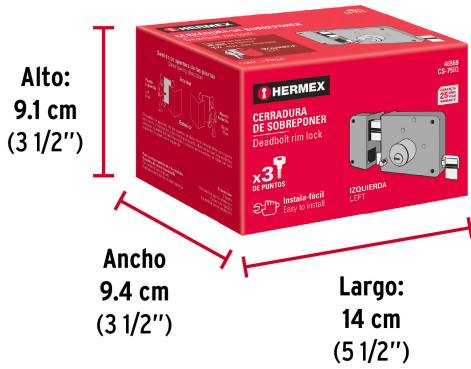

HERMEX

CÓDIGO: 46559 CLAVE: CS-75IQ

Cerradura sobreponer izq instala-fácil, llave puntos, caja

- Cilindro de latón con 5 pernos
- Cilindro exterior integrado que facilita su instalación
- Para colocación en puertas metálicas o de madera con espesor hasta de 1-1/2" (38 mm)
- Botón de seguridad

**Certificaciones y garantías****Especificaciones**

Modelo	Izquierda
Espesor de puerta	Hasta 38 mm
Tipo de puerta	Para puertas abatibles
Empaque individual	Caja
Inner	3
Pallet	576

Incluye

- 3 Llaves
- 18 Tornillos para instalación
- 1 Placa de fijación
- 1 Plantilla para instalación

País de origen**Fabricado en China bajo las estrictas especificaciones de GRUPO TRUPER**

Imágenes complementarias

EMPAQUE INDIVIDUAL

Peso: 0.86 kg (1.9 lb)

EMPAQUE INNER

Contiene: 3 piezas

Peso: 2.66 kg (5.9 lb)

EMPAQUE MASTER

Contiene: 8 inner (24 piezas)

Peso: 21.84 kg (48.2 lb)