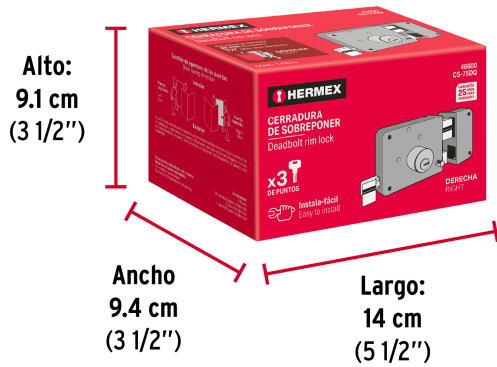

HERMEX

CÓDIGO: 46600 CLAVE: CS-75DQ

Cerradura sobreponer der instala-fácil, llave puntos, caja

- Cilindro de latón con 5 pernos
- Cilindro exterior integrado que facilita su instalación
- Para colocación en puertas metálicas o de madera con espesor hasta de 1-1/2" (38 mm)
- Botón de seguridad

Cilindro de latón

x3
Llaves de puntos de latón**Certificaciones y garantías****Especificaciones**

Modelo	Derecha
Espesor de puerta	Hasta 38 mm
Tipo de puerta	Para puertas abatibles
Empaque individual	Caja
Inner	3
Pallet	864

Incluye

- 3 Llaves
- 18 Tornillos para instalación
- 1 Placa de fijación
- 1 Plantilla para instalación

País de origen**Fabricado en China bajo las estrictas especificaciones de GRUPO TRUPER**

Imágenes complementarias

EMPAQUE INDIVIDUAL

Peso: 0.85 kg (1.9 lb)

EMPAQUE INNER

Contiene: 3 piezas

Peso: 2.68 kg (6 lb)

EMPAQUE MASTER

Contiene: 8 inner (24 piezas)

Peso: 21.86 kg (48.2 lb)