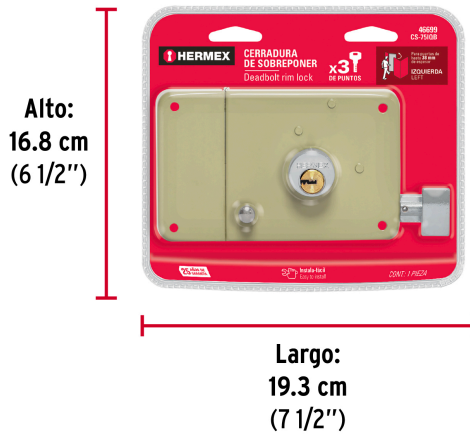

Imágenes complementarias

EMPAQUE INDIVIDUAL