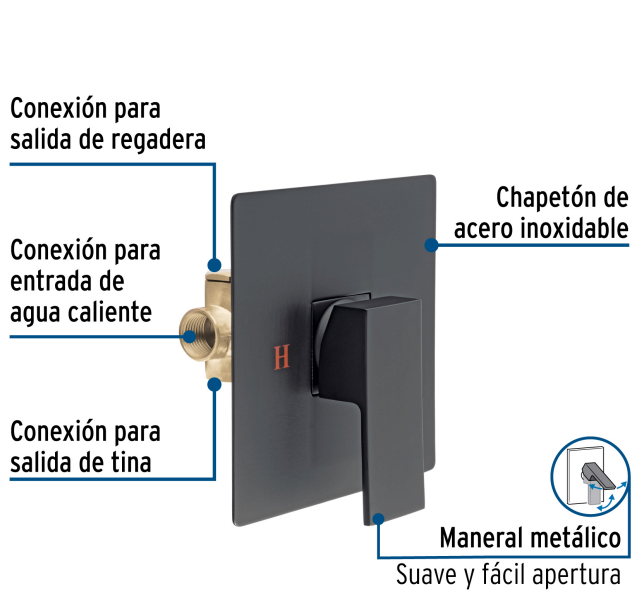

FOSET

CÓDIGO: 44267 CLAVE: KUM-71M

Monomando para regadera sin desviador, negro, FOSET KUBO

- Fabricado en latón para máxima duración
- Maneral metálico tipo palanca
- Conexión para salida de tina
- Cartucho cerámico (CARMO -21)

Certificaciones y garantías**Especificaciones**

Acabado	Negro
Presión de trabajo	11 kgf/cm ²
Conexión de entrada salida	1/2" - 14 NPT
Peso	850 g
Pallet	432

País de origen**Fabricado en China bajo las estrictas especificaciones de Truper**

Refacciones

Código	Clave	Descripción
45232	CARMO-21	Cartucho cerámico monomando para regadera, FOSET

Imágenes complementarias

EMPAQUE INDIVIDUAL

Peso: 0.96 kg (2.1 lb)

EMPAQUE INNER

Contiene: 1 piezas

Peso: 1.02 kg (2.2 lb)

Imágenes complementarias

EMPAQUE MÁSTER

Contiene: 4 inner (4 piezas)

Peso: 4.34 kg (9.6 lb)