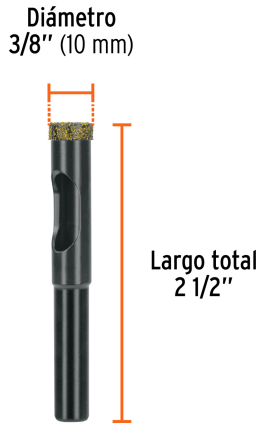

TRUPER

CÓDIGO: 103434 CLAVE: BD-10

**Broca diamantada 3/8" (10 mm), TRUPER**

- Cuerpo de acero con borde segmentado recubierto de diamante para cortes rápidos y finos sin despostillar
- Ranura amplia para fácil extracción de residuos con mayor profundidad de corte
- Ideal para perforar con velocidad baja
- Para corte en húmedo

**Certificaciones y garantías****Especificaciones**

<b>Diámetro</b>	3/8" (10 mm)
<b>Largo total</b>	2 1/2"
<b>Zanco</b>	5/16"
<b>Número de segmentos</b>	2
<b>Empaque individual</b>	Blíster

**País de origen****Fabricado en China bajo las estrictas especificaciones de GRUPO TRUPER**

Imágenes complementarias

**Imágenes complementarias**

**EMPAQUE INDIVIDUAL**

Peso: 0.02 kg (0.04 lb)

**EMPAQUE INNER**

Contiene: 2 piezas

Peso: 0.06 kg (0.1 lb)

**EMPAQUE MASTER**

Contiene: 24 inner (48 piezas)

Peso: 1.88 kg (4 lb)

Imágenes complementarias