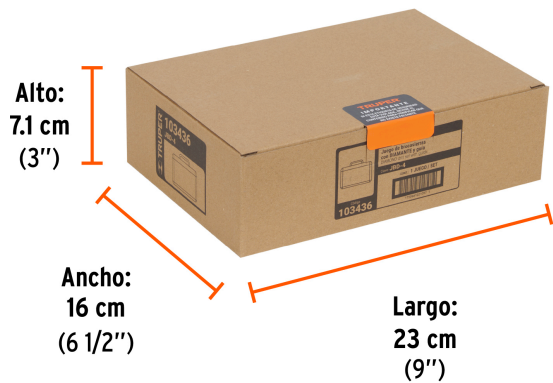

Certificaciones y garantías

Especificaciones

Medidas	1/4" (6 mm), 5/16" (8 mm), 3/8" (10 mm) y 1/2" (13 mm)
Número de segmentos	2
Empaque individual	Estuche

Incluye

- 1 Guía de perforación
- 4 brocas de 1/4", 5/16", 3/8", 1/2"

Porcelanato

EMPAQUE INDIVIDUAL

Alto:
18.5 cm
(7 1/2")

Largo:
21.8 cm
(8 1/2")

Peso: 0.52 kg (1.2 lb)

Imágenes complementarias

EMPAQUE INNER

Contiene: 1 piezas

Peso: 0.6 kg (1.3 lb)

EMPAQUE MASTER

Contiene: 30 inner (30 piezas)

Peso: 18.82 kg (41.5 lb)