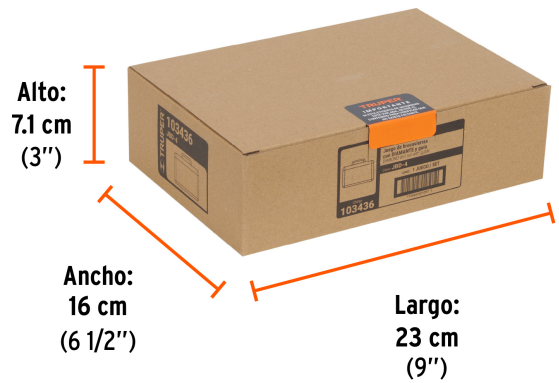

Certificaciones y garantías

Especificaciones

Medidas	1/4" (6 mm), 5/16" (8 mm), 3/8" (10 mm) y 1/2" (13 mm)
Número de segmentos	2
Empaque individual	Estuche

Incluye

- 1 Guía de perforación
- 4 brocas de 1/4", 5/16", 3/8", 1/2"

Porcelanato

EMPAQUE INDIVIDUAL

Alto:
18.5 cm
(7 1/2")

Largo:
21.8 cm
(8 1/2")

Peso: 0.52 kg (1.2 lb)

EMPAQUE INNER

Alto:
7.1 cm
(3")

Ancho:
16 cm
(6 1/2")

Largo:
23 cm
(9")

Contiene: 1 piezas

Peso: 0.6 kg (1.3 lb)

Imágenes complementarias

EMPAQUE MASTER

Contiene: 30 inner (30 piezas)

Peso: 18.82 kg (41.5 lb)