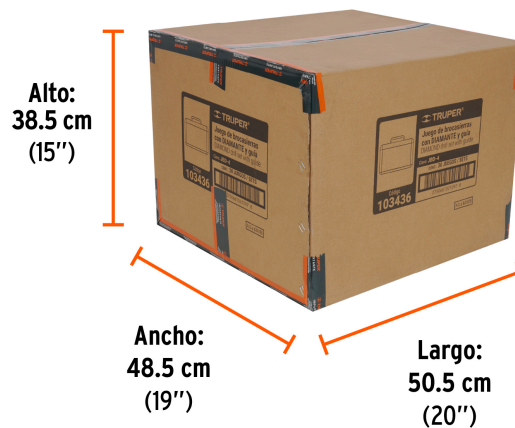

Certificaciones y garantías

Especificaciones

Medidas	1/4" (6 mm), 5/16" (8 mm), 3/8" (10 mm) y 1/2" (13 mm)
Número de segmentos	2
Empaque individual	Estuche

Incluye

- 1 Guía de perforación
- 4 brocas de 1/4", 5/16", 3/8", 1/2"

Porcelanato

EMPAQUE INDIVIDUAL

Alto:
18.5 cm
(7 1/2")

Largo:
21.8 cm
(8 1/2")

Peso: 0.52 kg (1.2 lb)

Imágenes complementarias

EMPAQUE INNER

Contiene: 1 piezas

Peso: 0.6 kg (1.3 lb)

EMPAQUE MASTER

Contiene: 30 inner (30 piezas)

Peso: 18.82 kg (41.5 lb)