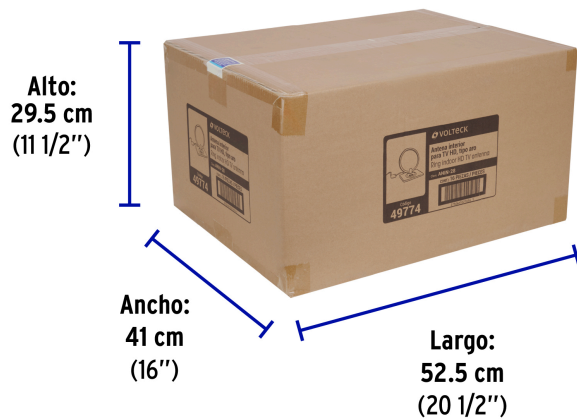

## Imágenes complementarias

**Giratoria e inclinable**

## EMPAQUE INNER

Contiene: 4 piezas

Peso: 1.7 kg (3.8 lb)

## EMPAQUE MASTER

Contiene: 4 inner (16 piezas)

Peso: 7.34 kg (16.2 lb)