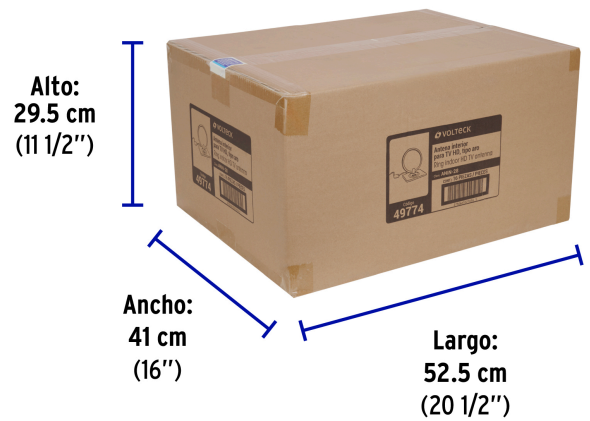

**País de origen****Fabricado en China bajo las estrictas especificaciones de GRUPO TRUPER**

Imágenes complementarias

**Giratoria e inclinable**

**EMPAQUE INNER**

Contiene: 4 piezas

Peso: 1.7 kg (3.8 lb)

**EMPAQUE MASTER**

Contiene: 4 inner (16 piezas)

Peso: 7.34 kg (16.2 lb)