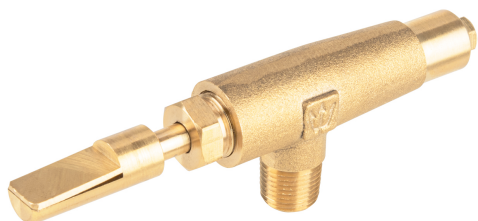

CÓDIGO: 45443 CLAVE: VGH-557

Válvula horizontal de latón 1/8" gas LP, alta presión, FOSET

- Fabricada de latón para máxima duración
- Para estufas, estufones y parrillas de gas L.P.
- Alta presión

Para estufas,
estufones y
parrillas

Certificaciones y garantías

- Garantizado contra defectos de fabricación o mano de obra. La garantía se puede hacer válida con cualquier distribuidor de TRUPER

Especificaciones

Presión de trabajo con regulador de gas	2.75 kPa / 0.40 PSI
Conexión macho	1/8" - 27 NPT
Esprea	No. 70