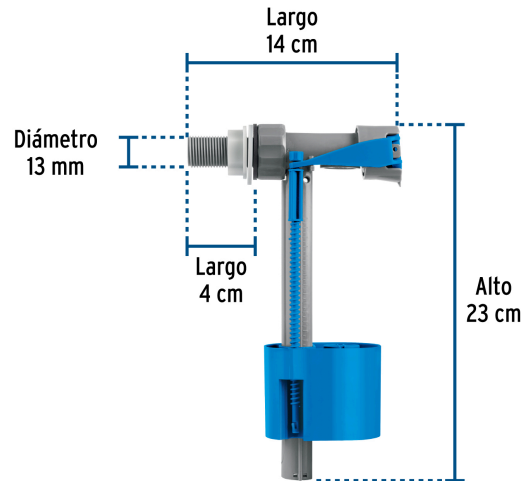

FOSET

CÓDIGO: 49496 CLAVE: VAFLO-1/2C

**Válvula de llenado con flotador para tinaco, 1/2", FOSET**

- Para tinaco y tanque de almacenamiento
- Cuerpo fabricado en termoplástico de alta resistencia
- Sistema antisifón
- Incluye filtro que impide el paso de sedimentos

**Certificaciones y garantías****Especificaciones**

Cuerda macho	1/2" (13 mm) - 14 NPSM
Dimensiones (Largo x Alto)	14 x 23 cm
Peso	140 g

**País de origen****Producto fabricado en China bajo las estrictas especificaciones de Truper**

Imágenes complementarias

EMPAQUE INNER

## Imágenes complementarias

**EMPAQUE MASTER****Contiene: 6 inner (24 piezas)****Peso: 6.58 kg (14.5 lb)**