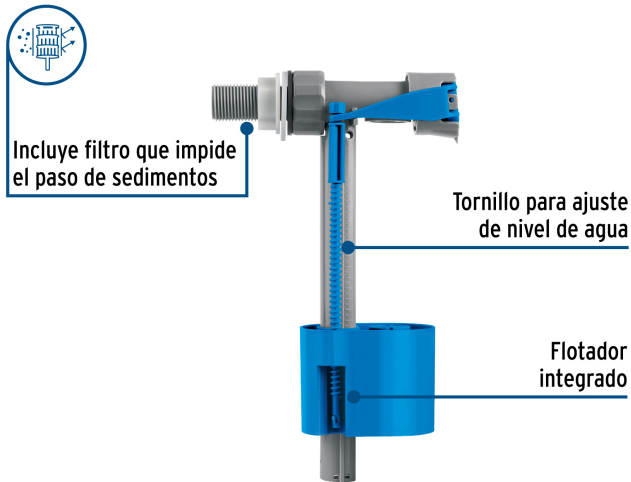

FOSET

CÓDIGO: 49496 CLAVE: VAFLO-1/2C

**Válvula de llenado con flotador para tinaco, 1/2", FOSET**

- Para tinaco y tanque de almacenamiento
- Cuerpo fabricado en termoplástico de alta resistencia
- Sistema antisifón
- Incluye filtro que impide el paso de sedimentos

**Certificaciones y garantías****Especificaciones**

Cuerda macho	1/2" (13 mm) - 14 NPSM
Dimensiones (Largo x Alto)	14 x 23 cm
Peso	140 g

**País de origen****Producto fabricado en China bajo las estrictas especificaciones de Truper**

Imágenes complementarias

EMPAQUE INNER

## Imágenes complementarias

**EMPAQUE MASTER****Contiene: 6 inner (24 piezas)****Peso: 6.58 kg (14.5 lb)**