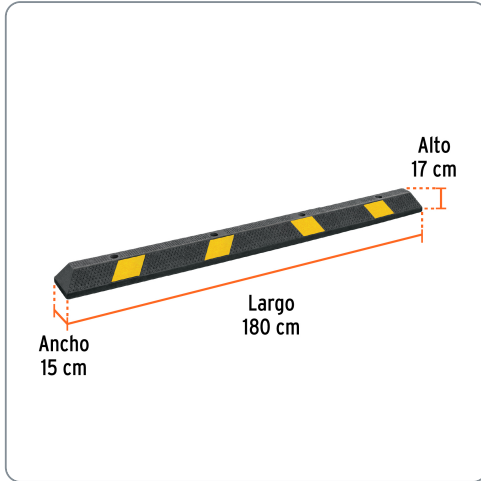

TRUPER CÓDIGO: 103878 CLAVE: TOPE-180

Tope de 180 cm para estacionamiento, TRUPER

- Fabricado en hule de alta resistencia en una sola pieza, ideal para cocheras y estacionamientos
- Resistente a rayos UV, humedad, aceite y temperaturas extremas
- Incluye 4 taquetes expansivos para fácil instalación

Especificaciones técnicas	
Largo	180 cm
Ancho	15 cm
Alto	10 cm
Capacidad de carga	10 t
Peso	14 kg

Datos de empaque	
Empaque individual: Caja	
Empaque logístico	Cantidad
Inner	1
Máster	4
Pallet	96

Certificaciones y garantías
<ul style="list-style-type: none"> • Producto garantizado contra defectos de fabricación o mano de obra. La garantía se puede hacer válida con cualquier distribuidor de Truper

Producto fabricado en China bajo las estrictas especificaciones de Truper

No daña la fascia de los vehículos

Taquete expansivo