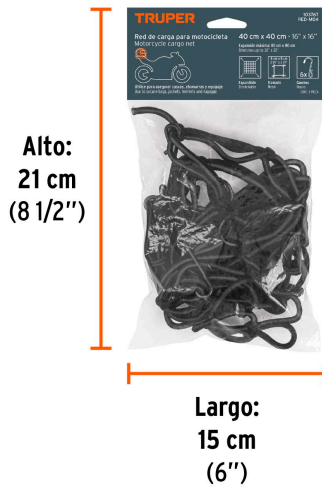

TRUPER

CÓDIGO: 103767 CLAVE: RED-M04

**Red de carga de 40 cm x 40 cm para motocicleta, TRUPER**

- Red 86% hule y 14% polipropileno para un máximo estiramiento
- Expandible para abarcar áreas hasta de 80 cm x 80 cm
- Para asegurar cascos, chamarras y equipaje

**Incluye**

6 ganchos

**País de origen****Fabricado en China bajo las estrictas especificaciones de GRUPO TRUPER**

**Imágenes complementarias**

Hilos 14% polipropileno y 86% hule

Ganchos para instalación

**Tramado**

Largo  
40 m  
(16")

Ancho  
40 m  
(16")

**EMPAQUE INDIVIDUAL**

Alto:  
21 cm  
(8 1/2")

Largo:  
15 cm  
(6")

Peso: 0.22 kg (0.5 lb)

**EMPAQUE INNER**

Alto:  
13.5 cm  
(5 1/2")

Ancho:  
16.2 cm  
(6 1/2")

Largo:  
25.3 cm  
(10")

Contiene: 6 piezas

Peso: 1.48 kg (3.3 lb)