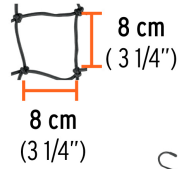

TRUPER

CÓDIGO: 103767 CLAVE: RED-M04

**Red de carga de 40 cm x 40 cm para motocicleta, TRUPER**

- Red 86% hule y 14% polipropileno para un máximo estiramiento
- Expandible para abarcar áreas hasta de 80 cm x 80 cm
- Para asegurar cascos, chamarras y equipaje

**Certificaciones y garantías**

- Garantizado contra defectos de fabricación o mano de obra. La garantía se puede hacer válida con cualquier distribuidor de TRUPER

**Especificaciones**

Dimensiones (largo x ancho)	40 cm x 40 cm (16" x 16")
Tramado	8 cm x 8 cm (3 1/4" x 3 1/4")

Largo  
40 m  
(16")

Ancho  
40 m  
(16")

**EMPAQUE INDIVIDUAL**

Alto:  
21 cm  
(8 1/2")

Largo:  
15 cm  
(6")

Peso: 0.22 kg (0.5 lb)

**EMPAQUE INNER**

Alto:  
13.5 cm  
(5 1/2")

Ancho:  
16.2 cm  
(6 1/2")

Largo:  
25.3 cm  
(10")

Contiene: 6 piezas

Peso: 1.48 kg (3.3 lb)