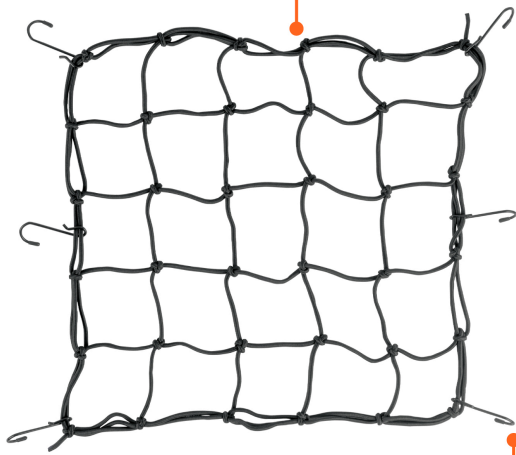

TRUPER

NUEVO

CÓDIGO: 103767 CLAVE: RED-M04

Red de carga de 40 cm x 40 cm para motocicleta, TRUPER

- Red 86% hule y 14% polipropileno para un máximo estiramiento
- Expandible para abarcar áreas hasta de 80 cm x 80 cm
- Para asegurar cascos, chamarras y equipaje

Incluye

6 ganchos

País de origen

Fabricado en China bajo las estrictas especificaciones de GRUPO TRUPER

Imágenes complementarias

Hilos 14% polipropileno y 86% hule

Ganchos para instalación

Tramado

Largo
40 m
(16")

EMPAQUE INDIVIDUAL

Alto:
21 cm
(8 1/2")

Largo:
15 cm
(6")

Peso: 0.22 kg (0.5 lb)

Imágenes complementarias

EMPAQUE INNER

Contiene: 6 piezas