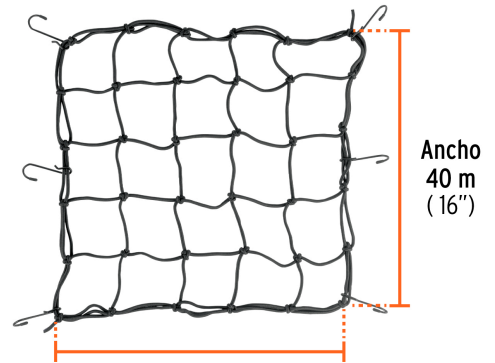

TRUPER

NUEVO

CÓDIGO: 103767 CLAVE: RED-M04

Red de carga de 40 cm x 40 cm para motocicleta, TRUPER

- Red 86% hule y 14% polipropileno para un máximo estiramiento
- Expandible para abarcar áreas hasta de 80 cm x 80 cm
- Para asegurar cascos, chamarras y equipaje

**Certificaciones y garantías**

- Garantizado contra defectos de fabricación o mano de obra. La garantía se puede hacer válida con cualquier distribuidor de TRUPER

Especificaciones

Dimensiones (largo x ancho)	40 cm x 40 cm (16" x 16")
Tramado	8 cm x 8 cm (3 1/4" x 3 1/4")

Incluye

6 ganchos

País de origen

Fabricado en China bajo las estrictas especificaciones de GRUPO TRUPER

Imágenes complementarias

Hilos 14% polipropileno y 86% hule

Ganchos para instalación

Tramado

Largo
40 m
(16")

EMPAQUE INDIVIDUAL

Alto:
21 cm
(8 1/2")

Largo:
15 cm
(6")

Peso: 0.22 kg (0.5 lb)

Imágenes complementarias

EMPAQUE INNER

Contiene: 6 piezas