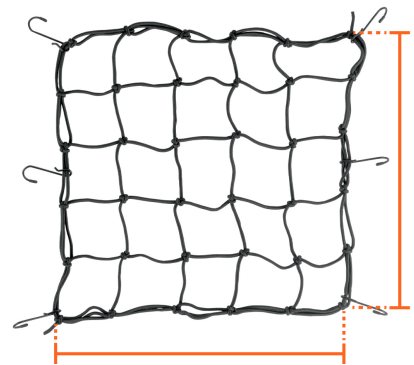

TRUPER

CÓDIGO: 103767 CLAVE: RED-M04

**Red de carga de 40 cm x 40 cm para motocicleta, TRUPER**

- Red 86% hule y 14% polipropileno para un máximo estiramiento
- Expandible para abarcar áreas hasta de 80 cm x 80 cm
- Para asegurar cascos, chamarras y equipaje

**Incluye**

6 ganchos

**País de origen****Fabricado en China bajo las estrictas especificaciones de GRUPO TRUPER**

**Imágenes complementarias**

Hilos 14% polipropileno y 86% hule

Ganchos para instalación

**Tramado**

Largo  
40 m  
(16")

Ancho  
40 m  
(16")

**EMPAQUE INDIVIDUAL**

Alto:  
21 cm  
(8 1/2")

Largo:  
15 cm  
(6")

Peso: 0.22 kg (0.5 lb)

**EMPAQUE INNER**

Alto:  
13.5 cm  
(5 1/2")

Ancho:  
16.2 cm  
(6 1/2")

Largo:  
25.3 cm  
(10")

Contiene: 6 piezas

Peso: 1.48 kg (3.3 lb)