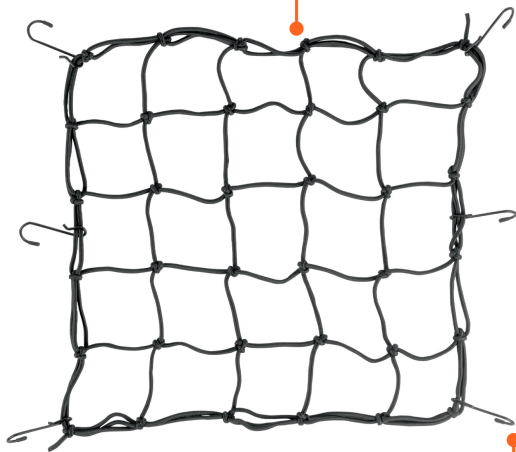

TRUPER

CÓDIGO: 103767 CLAVE: RED-M04

**Red de carga de 40 cm x 40 cm para motocicleta, TRUPER**

- Red 86% hule y 14% polipropileno para un máximo estiramiento
- Expandible para abarcar áreas hasta de 80 cm x 80 cm
- Para asegurar cascos, chamarras y equipaje

**Incluye**

6 ganchos

**País de origen****Fabricado en China bajo las estrictas especificaciones de GRUPO TRUPER**

**Imágenes complementarias**

Hilos 14% polipropileno y 86% hule

Ganchos para instalación

**Tramado**

Largo  
40 m  
(16")

Ancho  
40 m  
(16")

**EMPAQUE INDIVIDUAL**

Alto:  
21 cm  
(8 1/2")

Largo:  
15 cm  
(6")

Peso: 0.22 kg (0.5 lb)

**EMPAQUE INNER**

Alto:  
13.5 cm  
(5 1/2")

Ancho:  
16.2 cm  
(6 1/2")

Largo:  
25.3 cm  
(10")

Contiene: 6 piezas

Peso: 1.48 kg (3.3 lb)