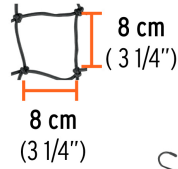

TRUPER

NUEVO

CÓDIGO: 103767 CLAVE: RED-M04

Red de carga de 40 cm x 40 cm para motocicleta, TRUPER

- Red 86% hule y 14% polipropileno para un máximo estiramiento
- Expandible para abarcar áreas hasta de 80 cm x 80 cm
- Para asegurar cascos, chamarras y equipaje

**Certificaciones y garantías**

- Garantizado contra defectos de fabricación o mano de obra. La garantía se puede hacer válida con cualquier distribuidor de TRUPER

Especificaciones

Dimensiones (largo x ancho)	40 cm x 40 cm (16" x 16")
Tramado	8 cm x 8 cm (3 1/4" x 3 1/4")

Largo
40 m
(16")

EMPAQUE INDIVIDUAL

Alto:
21 cm
(8 1/2")

Largo:
15 cm
(6")

Peso: 0.22 kg (0.5 lb)

Imágenes complementarias

EMPAQUE INNER

Contiene: 6 piezas

Peso: 1.48 kg (3.3 lb)

EMPAQUE MASTER

Contiene: 12 inner (72 piezas)

Peso: 18.72 kg (41.3 lb)