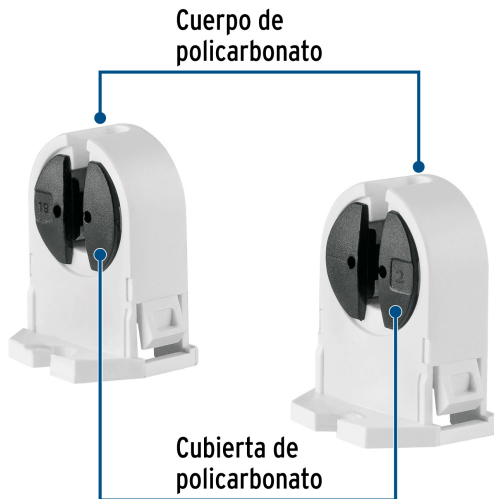

VOLTECK

CÓDIGO: 45391 CLAVE: POPL-18

Bolsa 2 pz portalámparas p/tubo LED y fluorescente, base G5

- Tensión / Corriente: 125 V / 4 A
- Fabricado en cobre y policarbonato

Para interior

Base G5

Retardante a la flama

Certificaciones y garantías

- Cumple la norma: NOM-003-SCFI

**Especificaciones**

Tensión	125 V
Potencia	660 W
Corriente	4 A
Base	G5
Empaque individual	Bolsa con 2 piezas
Inner	10
Master	100

País de origen

Fabricado en China bajo las estrictas especificaciones de GRUPO TRUPER

Imágenes complementarias

EMPAQUE INDIVIDUAL

Peso: 0.005 kg (0.01 lb)

EMPAQUE INNER

Contiene: 10 piezas

Peso: 0.11 kg (0.2 lb)

Imágenes complementarias

EMPAQUE MASTER

Contiene: 10 inner (100 piezas)

Peso: 1.46 kg (3.2 lb)