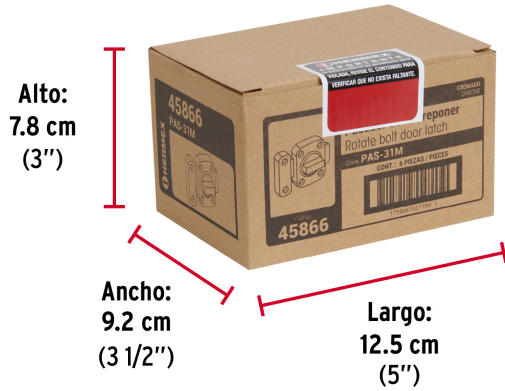

Acabado	Cromo
Dimensiones cuerpo (Largo x Alto)	40 mm x 56 mm
Empaque individual	Caja
Inner	6
Master	36

**Incluye**

6 Tornillos para instalar

**País de origen****Fabricado en China bajo las estrictas especificaciones de GRUPO TRUPER**

**Imágenes complementarias**

**EMPAQUE INNER**

Contiene: 6 piezas

Peso: 0.81 kg (1.8 lb)

**EMPAQUE MASTER**

Contiene: 6 inner (36 piezas)

Peso: 4.98 kg (11 lb)