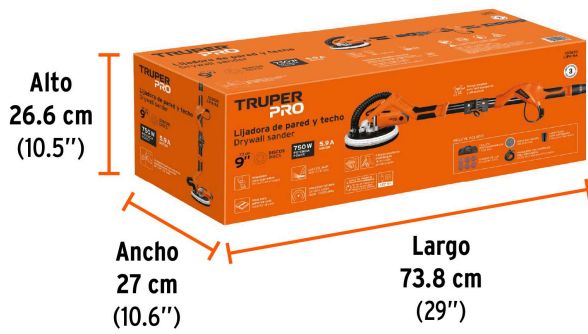

TRUPER PRO

CÓDIGO: 103670 CLAVE: LIPA-9A

Lijadora de pared y techo 9" 750W, profesional, TRUPER PRO

- Motor de 750 W, montado sobre balero de bolas para mayor vida útil y mejor desempeño
- Cabeza pivotante con ángulo de lijado de 120°
- Mango telescópico expandible hasta 1.8 m
- Base con sistema de fijación hook and loop para cambio rápido de disco de lija con 8 perforaciones
- Para lijar paredes y plafones de yeso
- Compatible con aspiradoras Truper con conexión de manguera de 1-1/4" (32 mm)

**Certificaciones y garantías**

- Cumple la norma: NOM-003-SCFI

**Especificaciones**

Potencia	750 W
Velocidad	600 - 1,700 opm
Diámetro de lija	9" (23 cm)
Tensión / Frecuencia	127 V / 60 Hz
Consumo	5.9 A
Largo de manguera	1.3 hasta 4.8 m
Largo de cable	4 m
Dimensiones (Base x Alto x Fondo)	140 x 22 x 25 cm
Ciclo de trabajo	30 minutos de trabajo por 15 minutos de descanso. Máximo diario: 3 horas
Peso	5 kg
Empaque individual	Caja

Imágenes complementarias

Incluye

Maleta portaherramienta de 27" (70 cm)

Base de fijación

Adaptador para aspiradora

6 Discos de lija

Manguera con adaptador para aspiradora

Imágenes complementarias

EMPAQUE INDIVIDUAL

EMPAQUE MASTER

Peso: 6.98 kg (15.4 lb)

Contiene: 2 piezas

Peso: 15.04 kg (33.2 lb)