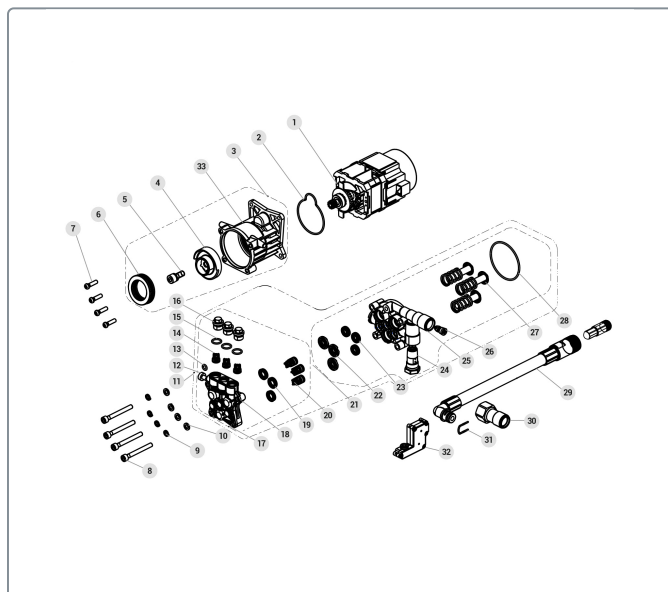

TRUPER CÓDIGO: 103770 CLAVE: HILA-1500H

Hidrolavadora eléctrica horizontal 1500 PSI, TRUPER

- Ideal para limpieza en automóviles, motos, bicicletas, patios y terrazas
- Diseño ligero y portátil
- Motor montado sobre balero de bolas para mayor vida útil y mejor desempeño

1,500 psi
Presión máxima

1,400 W (1.9 HP)
Potencia

325 L/h (1.4 GPM)
Flujo máximo de agua

Datos de empaque	
Empaque individual: Caja	
Empaque logístico	Cantidad
Pallet	40

Certificaciones y garantías

Cumple la norma: NOM-003-SCFI

Producto fabricado en China bajo las estrictas especificaciones de Grupo Truper

Especificaciones técnicas	
Largo de manguera de alta presión	5 m
Largo del cable de alimentación	5 m
Área de limpieza máxima	80 m ² /h
Consumo	11 A
Ciclo de trabajo a corriente nominal	50 minutos de trabajo por 20 minutos de descanso. Máximo diario: 6 horas
Dimensiones (Base x Alto x Fondo)	38 x 28 x 24 cm
Peso	6 kg

Incluye	
1 Filtro de agua	
1 Manguera de alta presión	
1 Pistola de alta presión	
1 Extensión de lanza	
1 Lanza con boquilla ajustable	
1 Cañón de espuma de 300 ml	
1 Conector rápido	
1 Limpiador de boquillas	