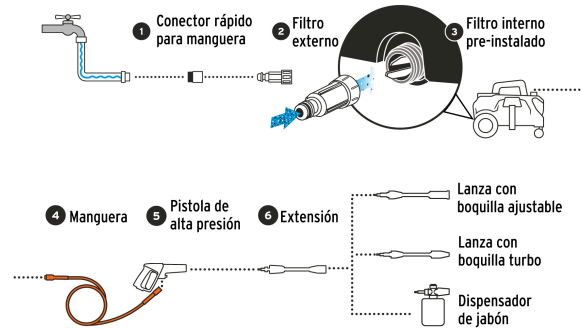

Ensamble de hidrolavadora

EFICIENCIA DE LIMPIEZA

AHORRO DE AGUA

35x
MÁS PRESIÓN

80%
MENOS AGUA

QUE UNA MANGUERA DE JARDÍN