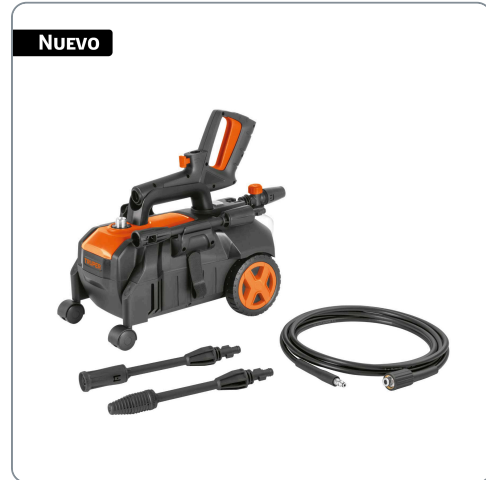

**TRUPER** CÓDIGO: 103770 CLAVE: HILA-1500H

## Hidrolavadora eléctrica horizontal 1500 PSI, TRUPER

- Ideal para limpieza en automóviles, motos, bicicletas, patios y terrazas
- Diseño ligero y portátil
- Motor montado sobre balero de bolas para mayor vida útil y mejor desempeño

Incluye	
1 Filtro de agua	
1 Manguera de alta presión	
1 Pistola de alta presión	
1 Extensión de lanza	
1 Lanza con boquilla ajustable	
1 Cañón de espuma de 300 ml	
1 Conector rápido	
1 Limpiador de boquillas	