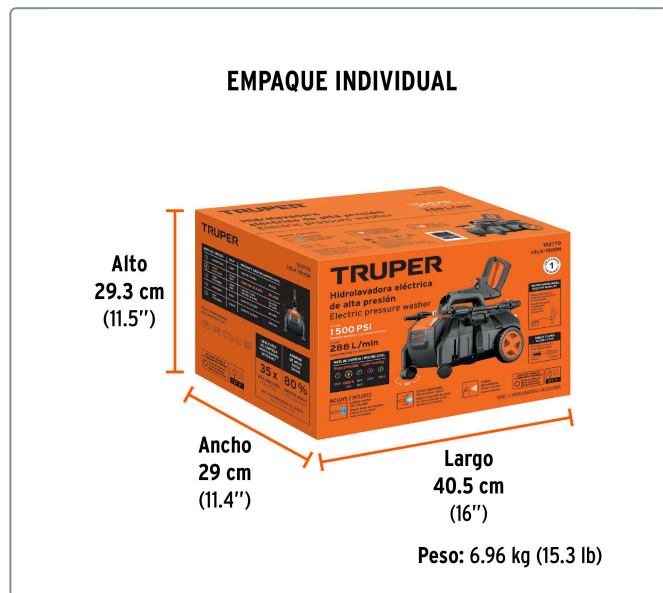

Los productos ilustrados y la información pueden cambiar sin previo aviso, como resultado de nuestros procesos de mejora continua.

Prohibida su reproducción o divulgación total o parcial, así como su uso o aprovechamiento sin autorización escrita de Truper, S.A. de C.V.

© 2026 TRUPER, S.A. DE C.V. TODOS LOS DERECHOS RESERVADOS.