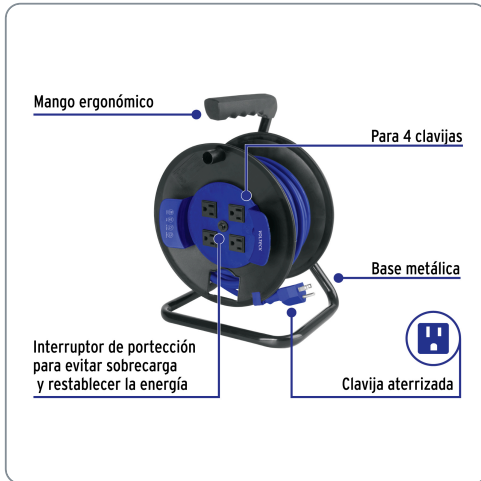

VOLTECK CÓDIGO: 45363 CLAVE: ERA-15X16C

Extensión reforzada aterrizada, 15 m en carrete, calibre 16

- Interruptor de protección para evitar sobrecarga y restablecer la energía
- 4 Contactos aterrizados
- Ideal para talleres, cocheras y trabajos al aire libre

Especificaciones técnicas	
Largo	15 m
Calibre	16 AWG
Tensión / Frecuencia	125 V~ / 60 Hz
Corriente	13 A
Temperatura máxima de uso	60 °C (140 °F)
Dimensiones (Alto x Largo x Ancho)	36 cm x 27 cm x 20 cm
Watts máximos	1,625 W