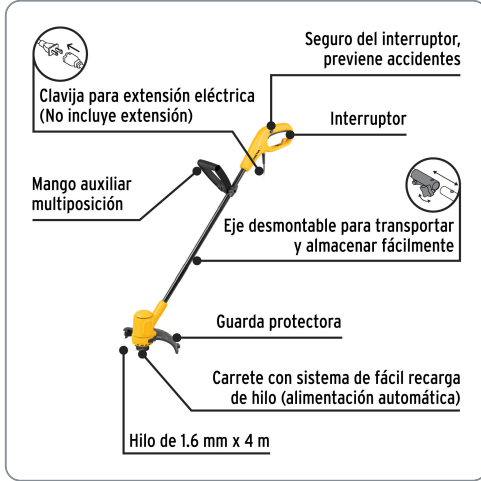

## Desbrozadora eléctrica 300 W mango "D", 9" corte, PRETUL

- Uso residencial ligero, para corte de césped
- Eje recto que ofrece mayor torque y menor vibración
- Con eje desmontable para transportar y almacenar fácilmente

**300 W**  
Potencia

**9" (23 cm)**  
Diámetro de corte

Especificaciones técnicas	
Máximo diámetro de hilo	1.6 mm
Consumo	2.7 A
Largo de cable de alimentación	31 cm
Ciclo de trabajo	20 minutos de trabajo por 10 minutos de descanso. Máximo diario: 1.5 horas
Peso	1.7 kg