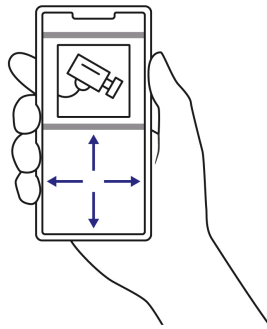

Imágenes complementarias

Control desde la aplicación