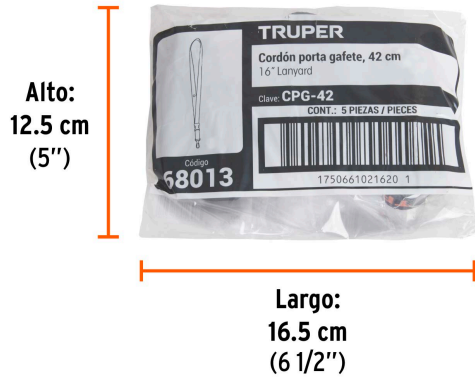

TRUPER

NUEVO

CÓDIGO: 68013 CLAVE: CPG-42

Cordón porta gafete o credencial de 42 cm, TRUPER

- Fabricado en poliéster
- Cinta ajustable para uso de la cinta métrica
- Broche de liberación rápida y bandola metálica
- Cinta métrica impresa en cm

Certificaciones y garantías

• Garantizado contra defectos de fabricación o mano de obra. La garantía se puede hacer válida con cualquier distribuidor de TRUPER

Especificaciones

Largo 42 cm (16")

País de origen

Fabricado en China bajo las estrictas especificaciones de GRUPO TRUPER

Imágenes complementarias

EMPAQUE INNER

Contiene: 5 piezas

Peso: 0.17 kg (-4 lb)

EMPAQUE MASTER

Contiene: 50 inner (250 piezas)

Peso: 9.02 kg (19.9 lb)