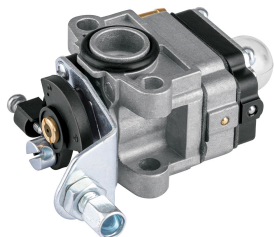

TRUPER

CÓDIGO: 103922 CLAVE: CB-MOTB-14

Carburador para motobomba MOTB-14, TRUPER

- Para motosierra modelo MOTB-14 marca TRUPER®

Especificaciones**Empaque individual**

Caja

Pallet

4860