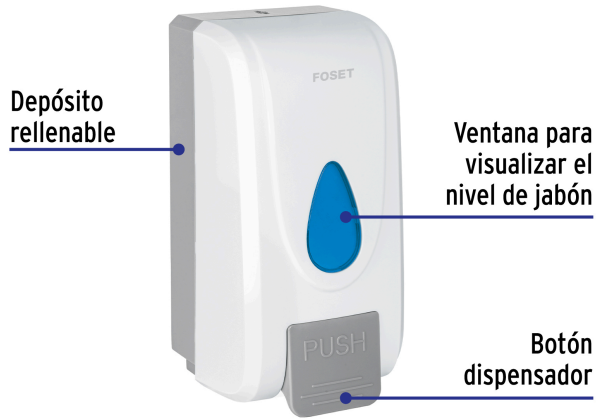

FOSET

CÓDIGO: 45856 CLAVE: ABP-12B

Dosificador de ABS para jabón espuma, blanco, FOSET

- Cuerpo de ABS
- Botón dispensador
- Depósito rellenable
- Funciona con jabón en espuma
- Ventana que indica el nivel de jabón
- Para montar en pared, fácil instalación y limpieza
- Ideal para baños públicos, oficinas, restaurantes, hospitales, escuelas y más

Certificaciones y garantías

• Producto garantizado contra defectos de fabricación o mano de obra. La garantía se puede hacer válida con cualquier distribuidor de Truper

Especificaciones

Capacidad	950 ml
Dimensiones (Ancho x Largo x Alto)	11 x 11 x 23 cm

Incluye

Llave de seguridad
Tornillería para su instalación

País de origen

Producto fabricado en China bajo las estrictas especificaciones de Truper

Imágenes complementarias

EMPAQUE INDIVIDUAL

Peso: 0.5 kg (1 lb)