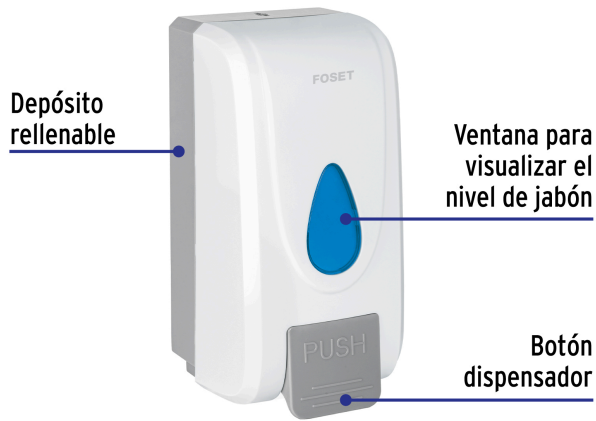

FOSET

CÓDIGO: 45856 CLAVE: ABP-12B

Dosificador de ABS para jabón espuma, blanco, FOSET

- Cuerpo de ABS
- Botón dispensador
- Depósito rellenable
- Funciona con jabón en espuma
- Ventana que indica el nivel de jabón
- Para montar en pared, fácil instalación y limpieza
- Ideal para baños públicos, oficinas, restaurantes, hospitales, escuelas y más

Certificaciones y garantías

- Producto garantizado contra defectos de fabricación o mano de obra. La garantía se puede hacer válida con cualquier distribuidor de Truper

Especificaciones

Capacidad	950 ml
Dimensiones (Ancho x Largo x Alto)	11 x 11 x 23 cm

Incluye

Llave de seguridad
Tornillería para su instalación

País de origen

Producto fabricado en China bajo las estrictas especificaciones de Truper

Imágenes complementarias

EMPAQUE INDIVIDUAL

Peso: 0.5 kg (1 lb)