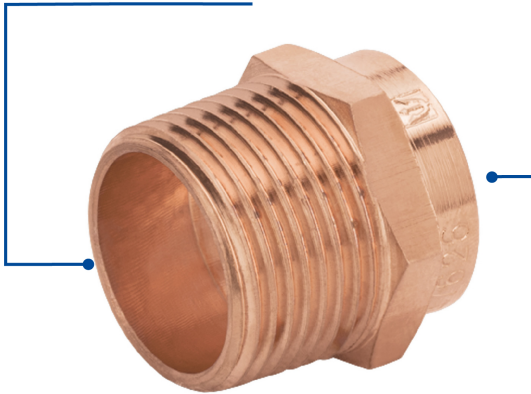

FOSETbasic

CÓDIGO: 47626 CLAVE: CC-612B

**Conector de cobre de rosca exterior 3/4", FOSET BASIC**

- Cuerpo de latón cobrizado resistente a la corrosión y al torque
- Pared lisa interior que reduce la pérdida de presión por fricción
- Para unión soldable en tubos de cobre rígido, conducción de agua fría y caliente o instalaciones de gas natural y L.P.

**Certificaciones y garantías**

- Garantizado contra defectos de fabricación o mano de obra. La garantía se puede hacer válida con cualquier distribuidor de TRUPER

**Especificaciones**

<b>Diámetro nominal</b>	3/4" (19 mm)
<b>Tipo de rosca</b>	3/4" - 14 NPT
<b>Presión máxima</b>	150 psi
<b>Empaque individual</b>	Granel
<b>Inner</b>	10
<b>Master</b>	320
<b>Pallet</b>	29120

## Imágenes complementarias

Conexiones roscable  
3/4" NPT

Conexión soldable  
de 3/4" (19 mm)