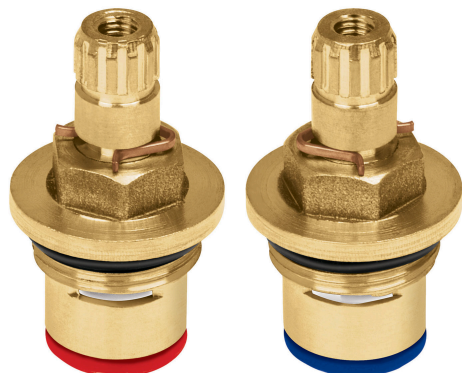

FOSET

CÓDIGO: 49293 CLAVE: CV-CARCE

Juego 2 cartuchos cerámicos para llaves de empotrar PPR

- Cuerpo fabricado en latón
- Cartucho cerámico
- Ensamble de estriado estándar
- Para agua fría y/o caliente

**Certificaciones y garantías**

- Garantizado contra defectos de fabricación o mano de obra. La garantía se puede hacer válida con cualquier distribuidor de TRUPER

Especificaciones

Tipo de cierre	1/4 de vuelta
Alto	52 mm
Peso por pieza	59 g
Empaque individual	Bolsa
Inner	6
Master	36
Pallet	6912

País de origen**Fabricado en China bajo las estrictas especificaciones de GRUPO TRUPER**

Imágenes complementarias

Para los modelos:

CV-052

CV-KIT-B

CV-KIT

Para juego de llaves PPR con
manerales metálicos para empotrar