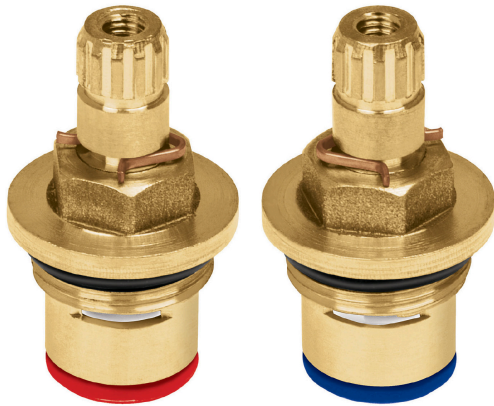

FOSET

CÓDIGO: 49293 CLAVE: CV-CARCE

Juego 2 cartuchos cerámicos para llaves de empotrar PPR

- Cuerpo fabricado en latón
- Cartucho cerámico
- Ensamble de estriado estándar
- Para agua fría y/o caliente

**Certificaciones y garantías**

- Garantizado contra defectos de fabricación o mano de obra. La garantía se puede hacer válida con cualquier distribuidor de TRUPER

Especificaciones

Tipo de cierre	1/4 de vuelta
Alto	52 mm
Peso por pieza	59 g
Empaque individual	Bolsa
Inner	6
Master	36
Pallet	6912

País de origen**Fabricado en China bajo las estrictas especificaciones de GRUPO TRUPER**

Imágenes complementarias

Para los modelos:

CV-052

CV-KIT-B

CV-KIT

Para juego de llaves PPR con
manerales metálicos para empotrar

CV-052

Para kit PPR con manerales metálicos
para regadera

CV-KIT

Para kit PPR sin manerales para regadera

CV-KIT-B

Imágenes complementarias