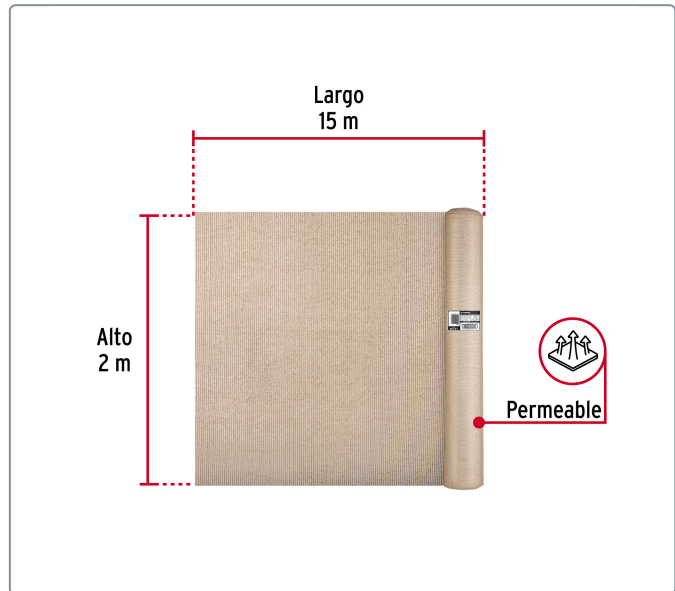

FIERO CÓDIGO: 45751 CLAVE: TORA-152B**Rollo de malla sombra 80%, raschel beige, 15m x 2m, FIERO**

- Fabricado de 100% polietileno
- Reduce la cantidad de luz y la velocidad del viento
- Ayudan al control de temperatura y limitan la evaporación del agua

Especificaciones técnicas

Largo	15 m
Alto	2 m
Número de hilos por pulgada cuadrada	7 x 13
Peso	5 kg

EMPAQUE MASTER

Contiene: 15 metros

Peso: 4.87 kg (10.7 lb)