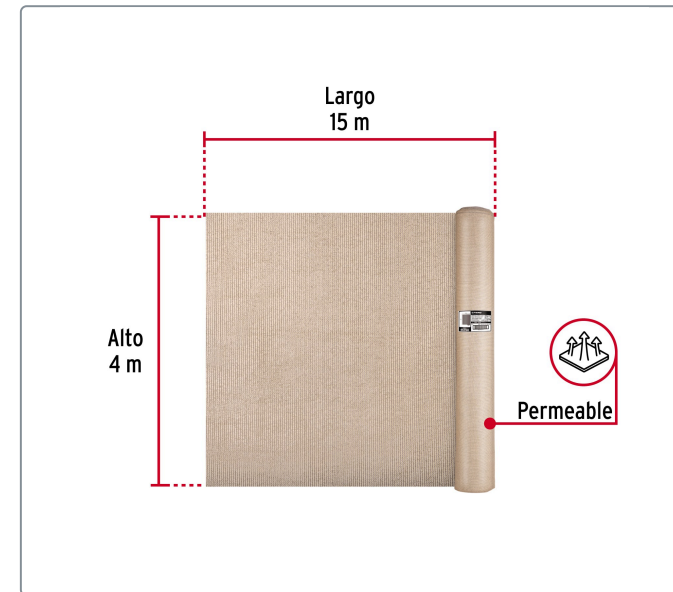

FIERO CÓDIGO: 45754 CLAVE: TORA-154B

Rollo de malla sombra 80%, raschel beige, 15m x 4m, FIERO

- Fabricado de 100% polietileno
- Reduce la cantidad de luz y la velocidad del viento
- Ayudan al control de temperatura y limitan la evaporación del agua

Especificaciones técnicas

Largo	15 m
Alto	4 m
Número de hilos por pulgada cuadrada	7 x 13
Peso	9 kg

Datos de empaque

Certificaciones y garantías

- Producto garantizado contra defectos de fabricación o mano de obra. La garantía se puede hacer válida con cualquier distribuidor de Truper

Producto fabricado en México bajo las estrictas especificaciones de Truper

EMPAQUE MASTER

Contiene: 15 metros

Peso: 8.9 kg (19.6 lb)