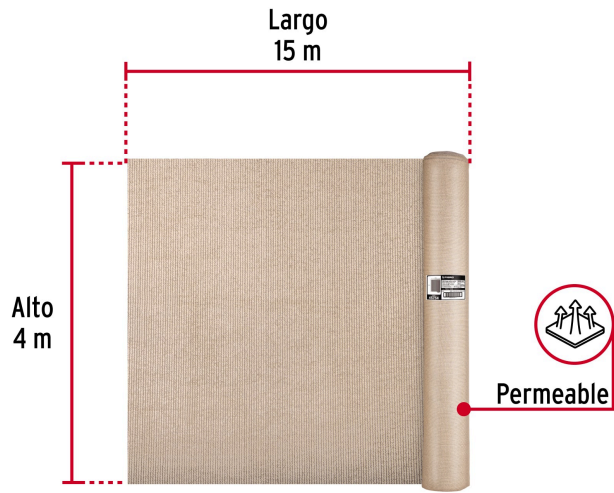

FIERO

CÓDIGO: 45754 CLAVE: TORA-154B

Rollo de malla sombra 80%, raschel beige, 15m x 4m, FIERO

- 100% polietileno
- Reduce la cantidad de luz y la velocidad del viento
- Sombra 80%
- Contienen aditivo estabilizador a los rayos UV que evitan la degradación
- Ayudan al control de temperatura y limitan la evaporación del agua
- Ideales para proteger y proveer sombra a terrazas, estacionamientos, áreas deportivas, albercas y escuelas, brindan privacidad y delimitan espacios

Certificaciones y garantías

- Garantizado contra defectos de fabricación o mano de obra. La garantía se puede hacer válida con cualquier distribuidor de TRUPER

Especificaciones

Largo	15 m
Alto	4 m
Numero de hilos	7 x 13
Peso	9 kg

País de origen**Fabricado en México bajo las estrictas especificaciones de GRUPO TRUPER**

Imágenes complementarias

EMPAQUE MASTER

Contiene: 15 metros

Peso: 8.9 kg (19.6 lb)