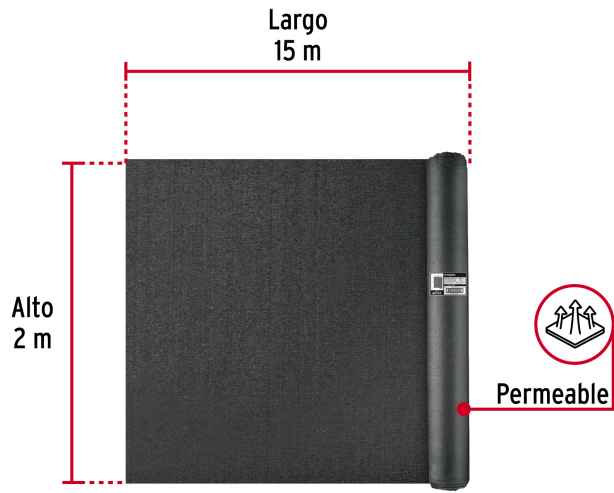

**FIERO**

CÓDIGO: 45757    CLAVE: TORA-152N

**Rollo de malla sombra 90%, raschel negro, 15m x 2m, FIERO**

- 100% polietileno
- Reduce la cantidad de luz y la velocidad del viento
- Sombra 90%
- Contienen aditivo estabilizador a los rayos UV que evitan la degradación
- Ayudan al control de temperatura y limitan la evaporación del agua
- Ideales para proteger y proveer sombra a terrazas, estacionamientos, áreas deportivas, albercas y escuelas, brindan privacidad y delimitan espacios

**Certificaciones y garantías**

• Garantizado contra defectos de fabricación o mano de obra. La garantía se puede hacer válida con cualquier distribuidor de TRUPER

**Especificaciones**

<b>Largo</b>	15 m
<b>Alto</b>	2 m
<b>Numero de hilos</b>	7 x 13
<b>Peso</b>	5 kg

**País de origen****Fabricado en México bajo las estrictas especificaciones de GRUPO TRUPER**

**Imágenes complementarias**

**EMPAQUE MASTER**

**Contiene: 15 metros**

**Peso: 4.79 kg (10.6 lb)**