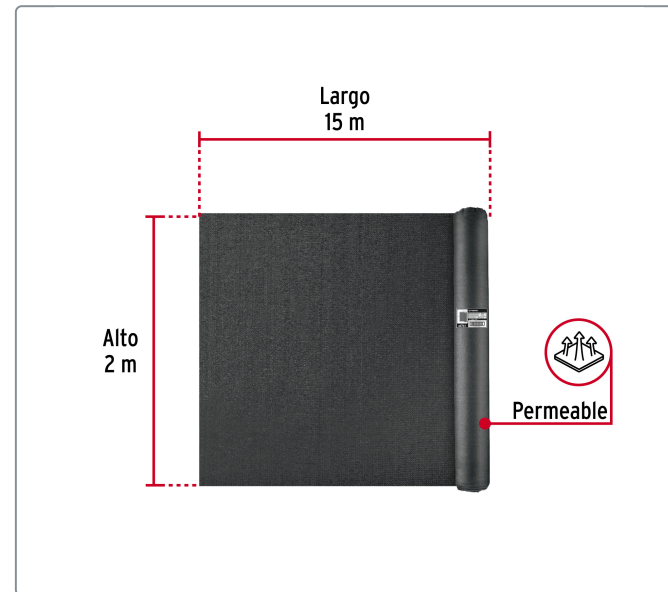

FIERO CÓDIGO: 45757 CLAVE: TORA-152N**Rollo de malla sombra 90%, raschel negro, 15m x 2m, FIERO**

- Fabricado de 100% polietileno
- Reduce la cantidad de luz y la velocidad del viento
- Ayudan al control de temperatura y limitan la evaporación del agua

**Especificaciones técnicas**

Largo	15 m
Alto	2 m
Número de hilos por pulgada cuadrada	7 x 13
Peso	5 kg

Datos de empaque

Empaque individual: bolsa

Certificaciones y garantías

- Producto garantizado contra defectos de fabricación o mano de obra. La garantía se puede hacer válida con cualquier distribuidor de Truper

Producto fabricado en México bajo las estrictas especificaciones de Truper

EMPAQUE MASTER

Contiene: 15 metros

Peso: 4.79 kg (10.6 lb)