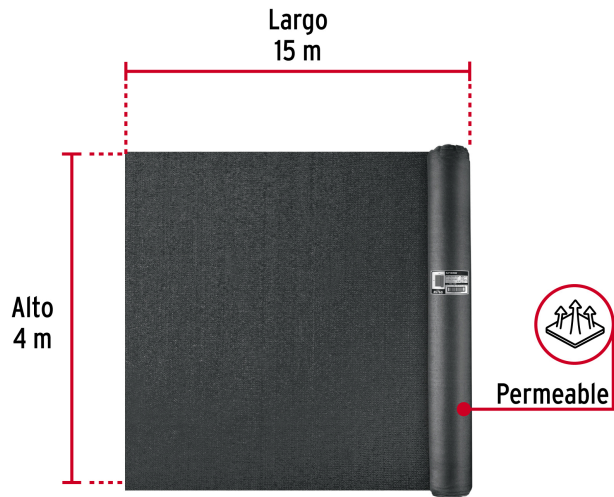

**FIERO**

\*La foto del producto no necesariamente corresponde a la medida del producto.

CÓDIGO: 45760 CLAVE: TORA-154N

**Rollo de malla sombra 90%, raschel negro, 15m x 4m, FIERO**

- 100% polietileno
- Reduce la cantidad de luz y la velocidad del viento
- Sombra 90%
- Contienen aditivo estabilizador a los rayos UV que evitan la degradación
- Ayudan al control de temperatura y limitan la evaporación del agua
- Ideales para proteger y proveer sombra a terrazas, estacionamientos, áreas deportivas, albercas y escuelas, brindan privacidad y delimitan espacios

**Certificaciones y garantías**

- Garantizado contra defectos de fabricación o mano de obra. La garantía se puede hacer válida con cualquier distribuidor de TRUPER

**Especificaciones**

Largo	15 m
Alto	4 m
Numero de hilos	7 x 13
Peso	9 kg
Pallet	36

**País de origen****Fabricado en México bajo las estrictas especificaciones de GRUPO TRUPER**

Imágenes complementarias

EMPAQUE MASTER

Contiene: 15 metros

Peso: 8.16 kg (18 lb)