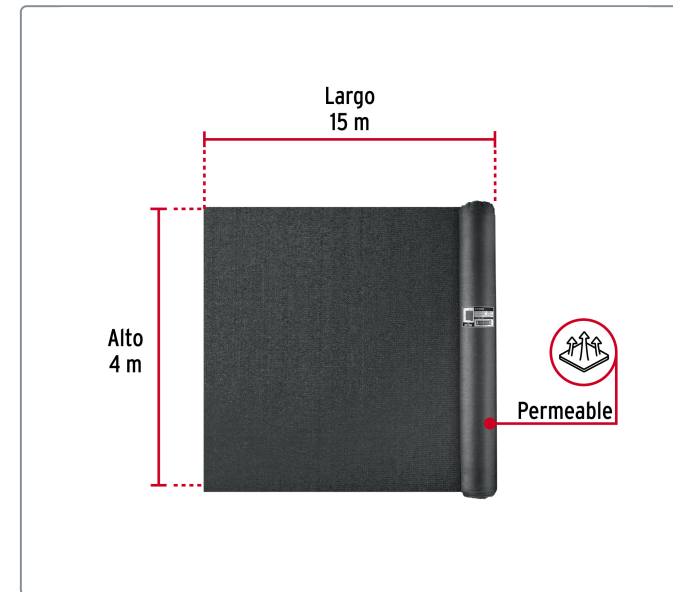

**FIERO** CÓDIGO: 45760 CLAVE: TORA-154N**Rollo de malla sombra 90%, raschel negro, 15m x 4m, FIERO**

- Fabricado de 100% polietileno
- Reduce la cantidad de luz y la velocidad del viento
- Ayudan al control de temperatura y limitan la evaporación del agua

**Especificaciones técnicas**

Largo	15 m
Alto	4 m
Número de hilos por pulgada cuadrada	7 x 13
Peso	9 kg

**Datos de empaque**

Empaque individual: bolsa

**Empaque logístico** **Cantidad****Pallet** **36****Certificaciones y garantías**

**EMPAQUE MASTER**

Alto:  
215 cm  
(84 1/2")

Largo:  
17.5 cm  
(7")

Contiene: 15 metros

Peso: 8.16 kg (18 lb)