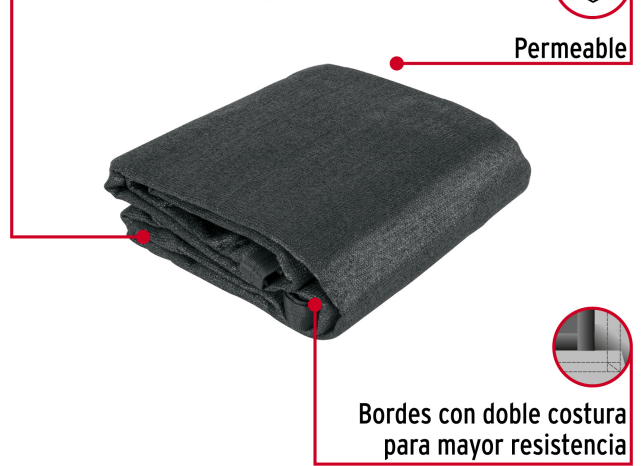

**FIERO**

CÓDIGO: 45770    CLAVE: TORA-33N

**Toldo sombra 90%, raschel negro, 3m x 3m, FIERO**

- 100% polietileno
- Reduce la cantidad de luz y la velocidad del viento
- Sombra 90%
- Fácil de instalar, con argollas de acero perimetrales cada 50 cm
- Contienen aditivo estabilizador a los rayos UV que evitan la degradación
- Ayudan al control de temperatura y limitan la evaporación del agua
- Ideales para proteger y proveer sombra a terrazas, estacionamientos, áreas deportivas, albercas y escuelas, brindan privacidad y delimitan espacios

**País de origen****Fabricado en México bajo las estrictas especificaciones de GRUPO TRUPER**

**Imágenes complementarias**

Argollas de acero  
perimetrales cada  
50 cm

Permeable

Bordes con doble costura  
para mayor resistencia