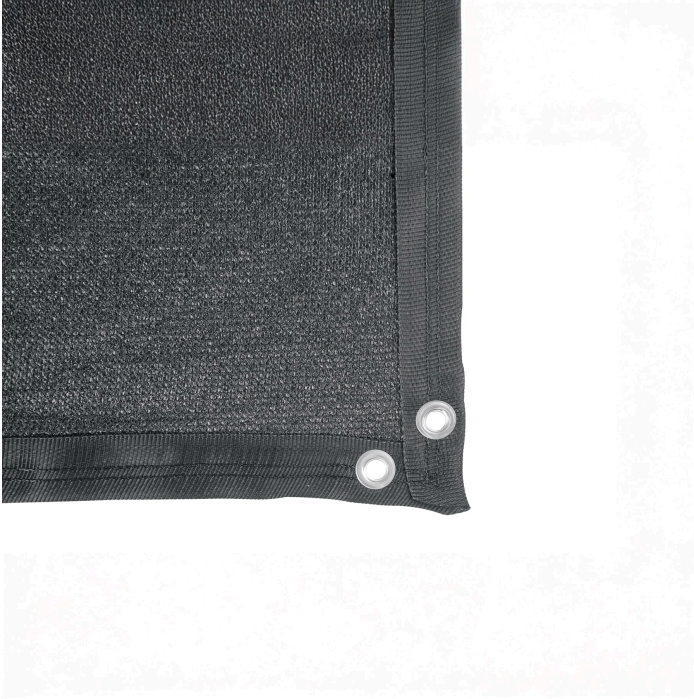

**FIERO**

CÓDIGO: 45770    CLAVE: TORA-33N

**Toldo sombra 90%, raschel negro, 3m x 3m, FIERO**

- 100% polietileno
- Reduce la cantidad de luz y la velocidad del viento
- Sombra 90%
- Fácil de instalar, con argollas de acero perimetrales cada 50 cm
- Contienen aditivo estabilizador a los rayos UV que evitan la degradación
- Ayudan al control de temperatura y limitan la evaporación del agua
- Ideales para proteger y proveer sombra a terrazas, estacionamientos, áreas deportivas, albercas y escuelas, brindan privacidad y delimitan espacios

**País de origen****Fabricado en México bajo las estrictas especificaciones de GRUPO TRUPER**

**Imágenes complementarias**

Argollas de acero  
perimetrales cada  
50 cm

Permeable

Bordes con doble costura  
para mayor resistencia