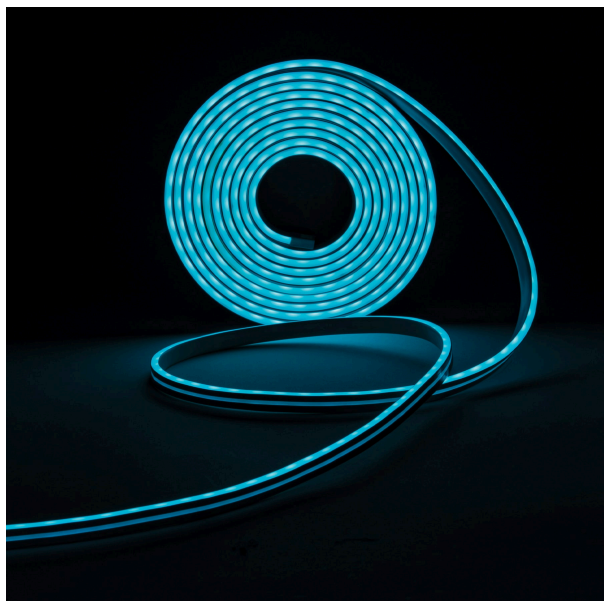

## VOLTECK LAIT

CÓDIGO: 45345 CLAVE: TIR-10NL

## Tira flex LED neón 11 W para interior y exterior, 5 m, RGB

- Fabricada en PVC de alta flexibilidad
- La luz se puede controlar desde la app **Lotus lantern** o control remoto
- Se puede cortar cada 5 cm, para ajustar a sus necesidades
- 72 LEDs por metro
- Diseño completamente sellado
- Resistentes al agua
- Ideal para decoración de hoteles, bares, restaurantes y anuncios

## Especificaciones

Potencia	14 W
Flujo luminoso	100 lm
Tensión	24 V c.d.
Fuente de luz	LED x 360
Tiempo de vida	15 años / 15,000 h
Temperatura de operación	-20 °C a 50 °C
Grado de protección	IP65
Dimensiones (Largo x Ancho)	5 m x 11 mm
Empaque individual	Caja