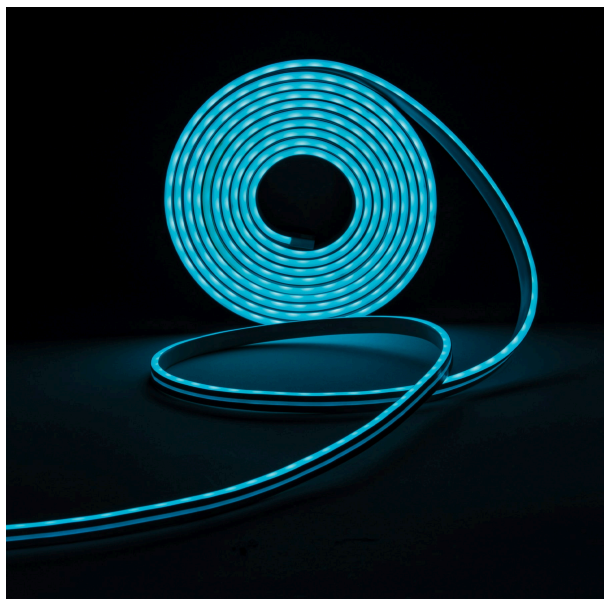

VOLTECK LAIT

CÓDIGO: 45345 CLAVE: TIR-10NL

Tira flex LED neón 11 W para interior y exterior, 5 m, RGB

- Fabricada en PVC de alta flexibilidad
- La luz se puede controlar desde la app **Lotus lantern** o control remoto
- Se puede cortar cada 5 cm, para ajustar a sus necesidades
- 72 LEDs por metro
- Diseño completamente sellado
- Resistentes al agua
- Ideal para decoración de hoteles, bares, restaurantes y anuncios

Certificaciones y garantías

- Cumple la norma: NOM-003-SCFI

Especificaciones

Potencia	14 W
Flujo luminoso	100 lm
Tensión	24 V c.d.
Fuente de luz	LED x 360
Tiempo de vida	15 años / 15,000 h
Temperatura de operación	-20 °C a 50 °C
Grado de protección	IP65
Dimensiones (Largo x Ancho)	5 m x 11 mm
Empaque individual	Caja