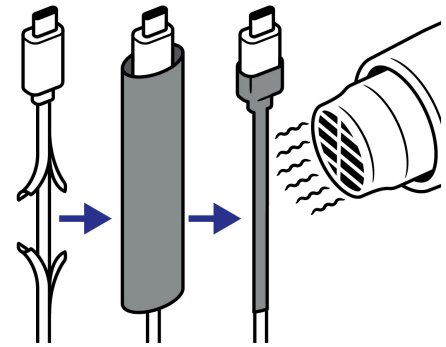

## Estuche con 580 piezas de tubo termocontráctil, VOLTECK

- Fabricados en etileno acetato de vinilo (EVA)
- Contracción del 50% a 80 °C
- Protegen contra el polvo y agua a los elementos que envuelven
- Para aislar y proteger empalmes eléctricos, conexiones y terminales

### Especificaciones

Colores surtidos	Negro, amarillo, azul, verde, rojo y transparente
Relación de contracción	2:1
Temperatura de contracción	80 °C
Empaque individual	Estuche plástico con 580 piezas
Inner	4
Máster	48

Aíslan y protegen empalmes eléctricos, conexiones y terminales