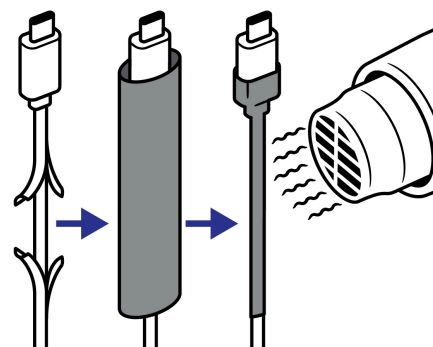

Imágenes complementarias

TER-25C		
Ø	LARGO	PZAS. X COLOR
6.5 mm	20 cm	5 x ● ● ● ● ●

Aíslan y protegen empalmes eléctricos,
conexiones y terminales