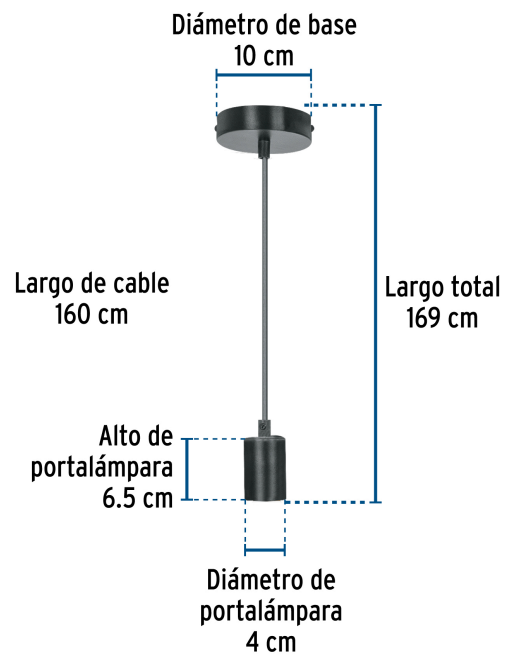

Imágenes complementarias