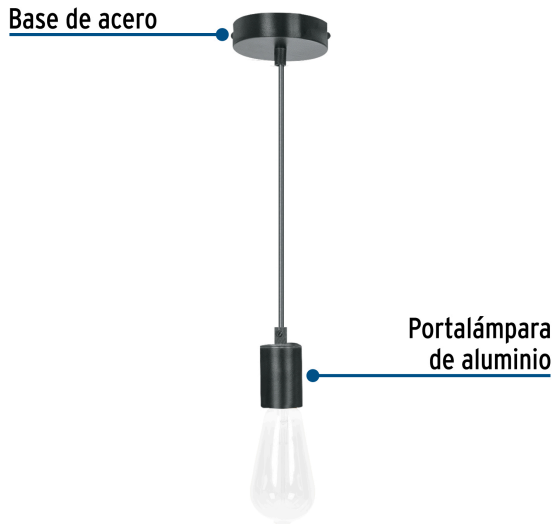

Imágenes complementarias