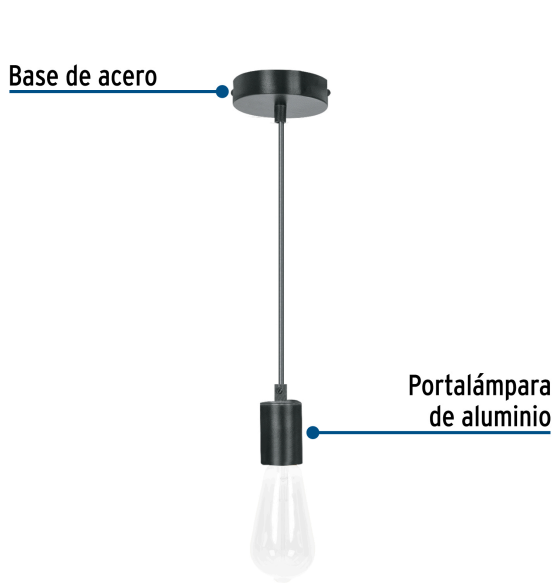

Imágenes complementarias