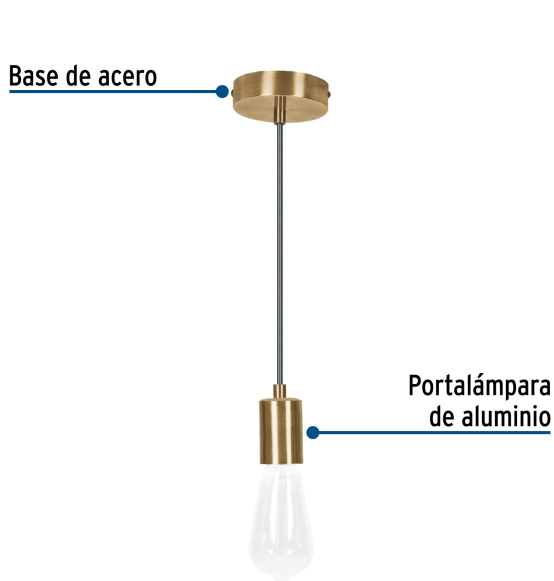

VOLTECK LAIT

CÓDIGO: 45673 CLAVE: SOC-10HS

Socket colgante metálico, hierro antiguo, VOLTECK

- Portalámparas de aluminio y base de acero
- Compatible con lámpara LED, ahorradora, incandescente o halógena (no incluida)
- Ideal para cocinas, recámaras, salas, bares y restaurantes

Certificaciones y garantías

- Cumple la norma: NOM-003-SCFI

Especificaciones

Acabado	Hierro
Potencia máxima	100 W
Tensión / Frecuencia	127 V / 60 Hz
Corriente	0.83 A
Tipo de base	E26 / E27
Dimensiones (Diámetro de base x Largo)	10 cm x 169 cm
Diámetro de portalámparas	4 cm
Empaque individual	Caja
Inner	2
Máster	48

País de origen

Fabricado en China bajo las estrictas especificaciones de GRUPO TRUPER

Imágenes complementarias

EMPAQUE INNER

Contiene: 2 piezas

Peso: 0.71 kg (1.6 lb)

EMPAQUE MASTER

Contiene: 24 inner (48 piezas)