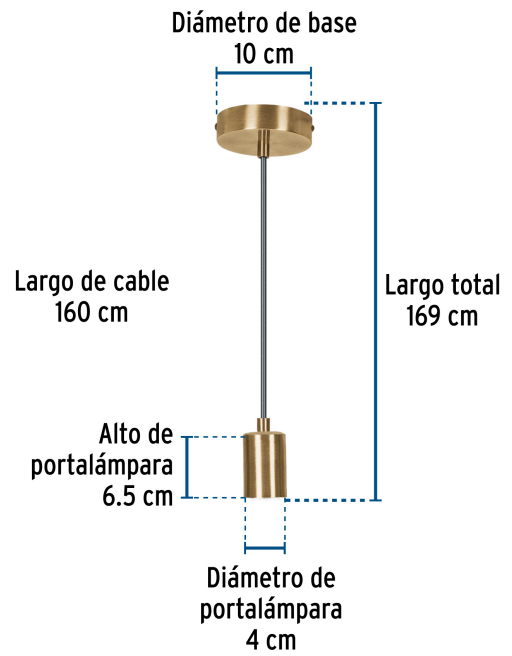

VOLTECK LAIT

CÓDIGO: 45673 CLAVE: SOC-10HS

Socket colgante metálico, hierro antiguo, VOLTECK

- Portalámparas de aluminio y base de acero
- Compatible con lámpara LED, ahorradora, incandescente o halógena (no incluida)
- Ideal para cocinas, recámaras, salas, bares y restaurantes

Certificaciones y garantías

- Cumple la norma: NOM-003-SCFI

Especificaciones

Acabado	Hierro
Potencia máxima	100 W
Tensión / Frecuencia	127 V / 60 Hz
Corriente	0.83 A
Tipo de base	E26 / E27
Dimensiones (Diámetro de base x Largo)	10 cm x 169 cm
Diámetro de portalámparas	4 cm
Empaque individual	Caja
Inner	2
Máster	48

País de origen

Fabricado en China bajo las estrictas especificaciones de GRUPO TRUPER

Imágenes complementarias

EMPAQUE INNER

Contiene: 2 piezas

Peso: 0.71 kg (1.6 lb)

EMPAQUE MASTER

Contiene: 24 inner (48 piezas)

Peso: 17.76 kg (39.2 lb)