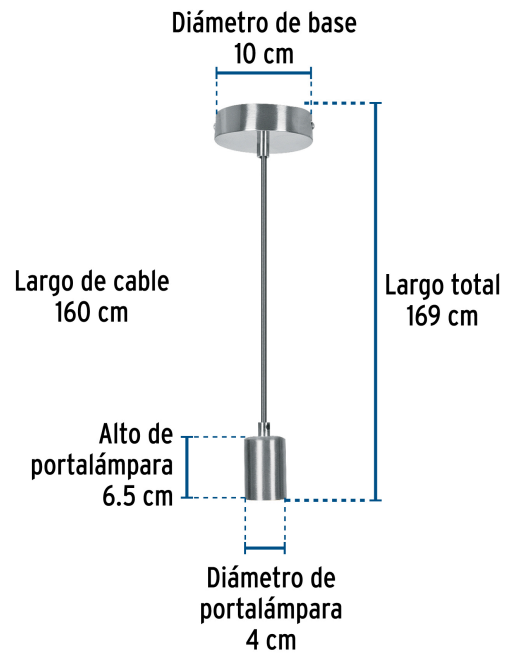

Certificaciones y garantías

- Cumple la norma: NOM-003-SCFI

Especificaciones

Acabado	Satín
Potencia máxima	100 W
Tensión / Frecuencia	127 V / 60 Hz
Corriente	0.83 A
Tipo de base	E26 / E27
Dimensiones (Diámetro de base x Largo)	10 cm x 169 cm
Diámetro de portalámparas	4 cm
Empaque individual	Caja
Inner	2
Máster	48

País de origen

Fabricado en China bajo las estrictas especificaciones de GRUPO TRUPER

Imágenes complementarias

EMPAQUE INNER

Contiene: 2 piezas

Peso: 0.73 kg (1.6 lb)

EMPAQUE MASTER

Contiene: 24 inner (48 piezas)

Peso: 18.5 kg (40.8 lb)