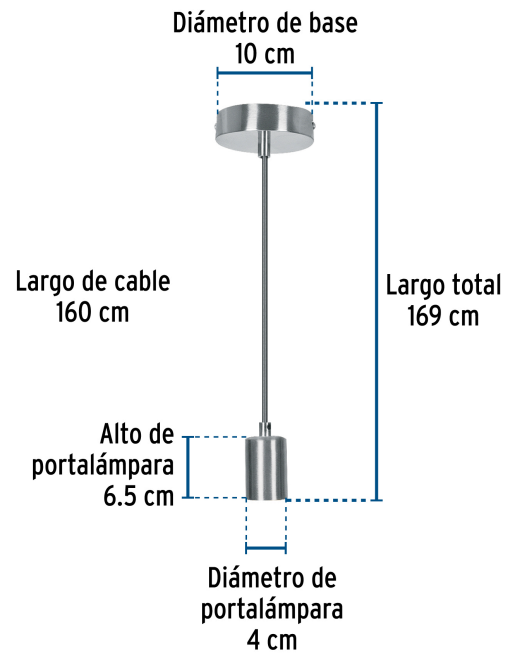

## Especificaciones

Acabado	Satín
Potencia máxima	100 W
Tensión / Frecuencia	127 V / 60 Hz
Corriente	0.83 A
Tipo de base	E26 / E27
Dimensiones (Diámetro de base x Largo)	10 cm x 169 cm
Diámetro de portalámparas	4 cm
Empaque individual	Caja
Inner	2
Máster	48

## País de origen

Fabricado en China bajo las estrictas especificaciones de GRUPO TRUPER

**Imágenes complementarias**

**EMPAQUE INNER**

Contiene: 2 piezas

Peso: 0.73 kg (1.6 lb)

**EMPAQUE MASTER**

Contiene: 24 inner (48 piezas)

Peso: 18.5 kg (40.8 lb)