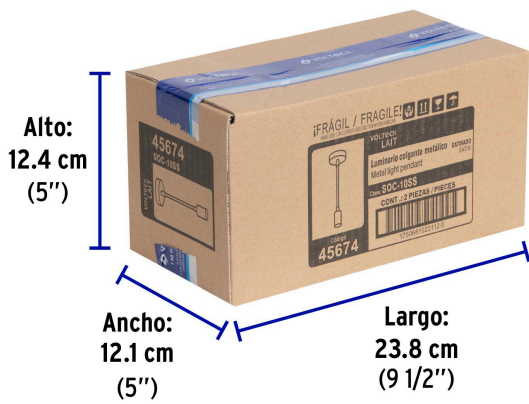

## Especificaciones

Acabado	Satín
Potencia máxima	100 W
Tensión / Frecuencia	127 V / 60 Hz
Corriente	0.83 A
Tipo de base	E26 / E27
Dimensiones (Diámetro de base x Largo)	10 cm x 169 cm
Diámetro de portalámparas	4 cm
Empaque individual	Caja
Inner	2
Máster	48

## País de origen

Fabricado en China bajo las estrictas especificaciones de GRUPO TRUPER

**Imágenes complementarias**

**EMPAQUE INNER**

Contiene: 2 piezas

Peso: 0.73 kg (1.6 lb)

**EMPAQUE MASTER**

Contiene: 24 inner (48 piezas)

Peso: 18.5 kg (40.8 lb)