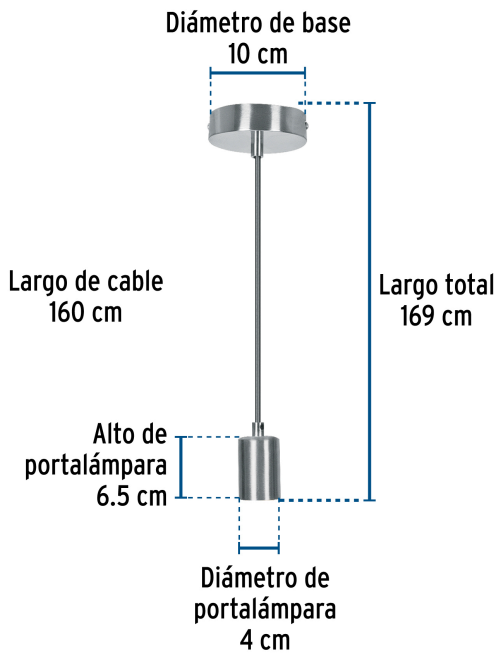

## Especificaciones

Acabado	Satín
Potencia máxima	100 W
Tensión / Frecuencia	127 V / 60 Hz
Corriente	0.83 A
Tipo de base	E26 / E27
Dimensiones (Diámetro de base x Largo)	10 cm x 169 cm
Diámetro de portalámparas	4 cm
Empaque individual	Caja
Inner	2
Máster	48

## País de origen

Fabricado en China bajo las estrictas especificaciones de GRUPO TRUPER

**Imágenes complementarias**

**EMPAQUE INNER**

Contiene: 2 piezas

Peso: 0.73 kg (1.6 lb)

**EMPAQUE MASTER**

Contiene: 24 inner (48 piezas)

Peso: 18.5 kg (40.8 lb)