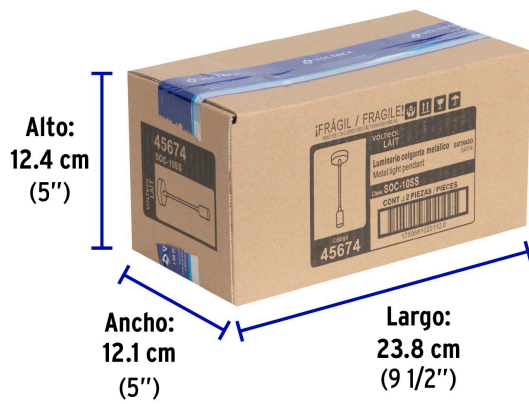

## Especificaciones

Acabado	Satín
Potencia máxima	100 W
Tensión / Frecuencia	127 V / 60 Hz
Corriente	0.83 A
Tipo de base	E26 / E27
Dimensiones (Diámetro de base x Largo)	10 cm x 169 cm
Diámetro de portalámparas	4 cm
Empaque individual	Caja
Inner	2
Máster	48

## País de origen

Fabricado en China bajo las estrictas especificaciones de GRUPO TRUPER

**Imágenes complementarias**

**EMPAQUE INNER**

Contiene: 2 piezas

Peso: 0.73 kg (1.6 lb)

**EMPAQUE MASTER**

Contiene: 24 inner (48 piezas)

Peso: 18.5 kg (40.8 lb)