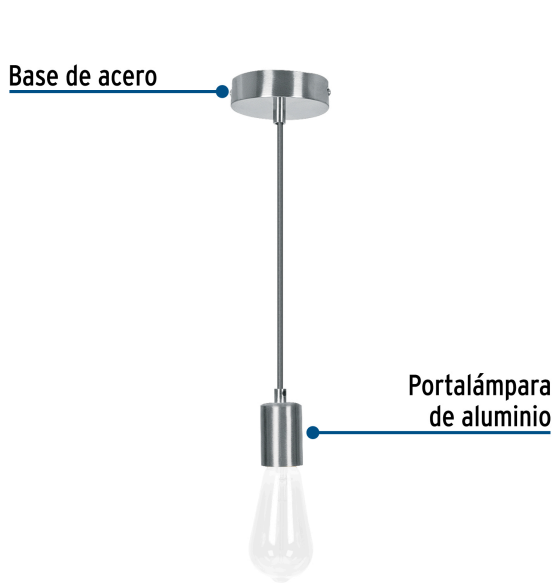

Imágenes complementarias