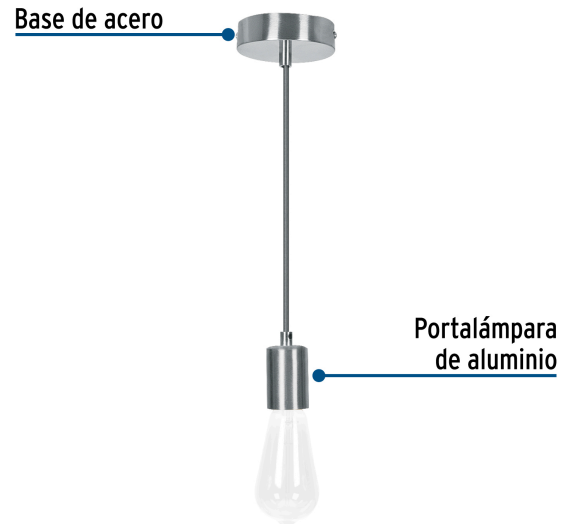

Imágenes complementarias