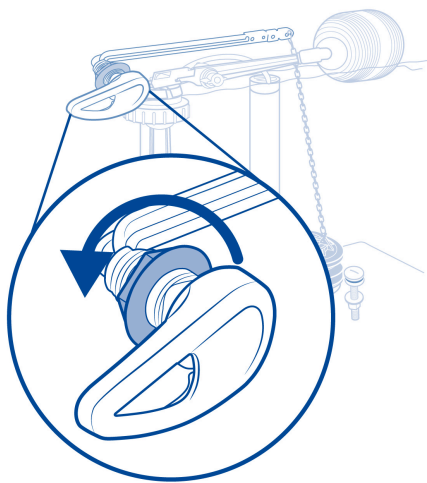

FOSET

NUEVO

CÓDIGO: 45397 CLAVE: PW-017

Palanca frontal plástica blanca para WC, FOSET

- Manivela de polipropileno con acabado en color blanco
- Varilla de polipropileno
- Tuerca izquierda de sujeción
- Compatible con la mayoría de W.C
- Fácil de instalar

Certificaciones y garantías**Especificaciones**

Largo	210 mm
Peso	25 g

País de origen**Fabricado en China bajo las estrictas especificaciones de GRUPO TRUPER**

Imágenes complementarias

Para apretar gire la tuerca de sujeción hacia la izquierda