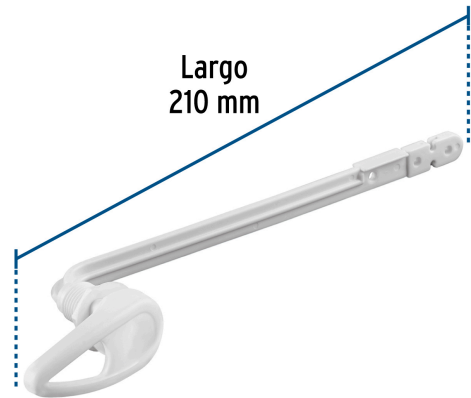

FOSET

NUEVO

CÓDIGO: 45397 CLAVE: PW-017

Palanca frontal plástica blanca para WC, FOSET

- Manivela de polipropileno con acabado en color blanco
- Varilla de polipropileno
- Tuerca izquierda de sujeción
- Compatible con la mayoría de W.C
- Fácil de instalar

Certificaciones y garantías**Especificaciones**

Largo	210 mm
Peso	25 g

País de origen**Fabricado en China bajo las estrictas especificaciones de GRUPO TRUPER**

Imágenes complementarias

Para apretar gire la tuerca de sujeción hacia la izquierda

EMPAQUE INNER

Contiene: 6 piezas

Peso: 0.19 kg (0.4 lb)

Imágenes complementarias

EMPAQUE MASTER

Contiene: 12 inner (72 piezas)

Peso: 2.58 kg (5.7 lb)