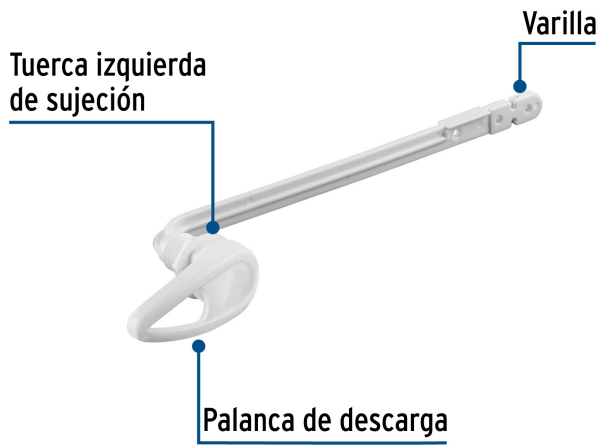

FOSET

NUEVO

CÓDIGO: 45397 CLAVE: PW-017

Palanca frontal plástica blanca para WC, FOSET

- Manivela de polipropileno con acabado en color blanco
- Varilla de polipropileno
- Tuerca izquierda de sujeción
- Compatible con la mayoría de W.C
- Fácil de instalar

Certificaciones y garantías**Especificaciones**

Largo	210 mm
Peso	25 g

País de origen**Fabricado en China bajo las estrictas especificaciones de GRUPO TRUPER**

Imágenes complementarias

Para apretar gire la tuerca de sujeción hacia la izquierda