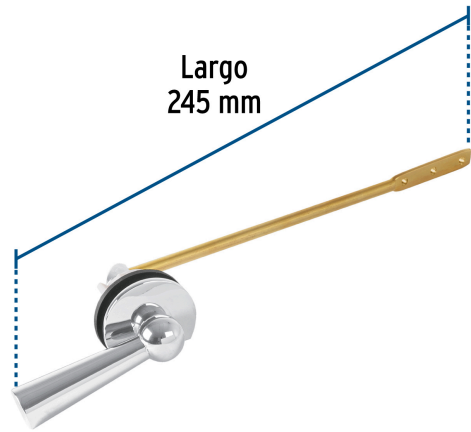

FOSET

NUEVO

CÓDIGO: 45393 CLAVE: PW-026

Palanca frontal metálica cromada clásica para WC, FOSET

- Manivela metálica con acabado cromo
- Varilla de acero tropicalizado
- Tuerca izquierda de sujeción
- Compatible con la mayoría de W.C
- Fácil de instalar

Certificaciones y garantías**Especificaciones**

Largo	245 mm
Peso	135 g

País de origen**Fabricado en China bajo las estrictas especificaciones de GRUPO TRUPER**

Imágenes complementarias

EMPAQUE INDIVIDUAL

Peso: 0.14 kg (0.3 lb)

Imágenes complementarias

EMPAQUE INNER

Contiene: 6 piezas

Peso: 0.9 kg (2 lb)

EMPAQUE MÁSTER

Contiene: 12 inner (72 piezas)

Peso: 11.26 kg (24.8 lb)