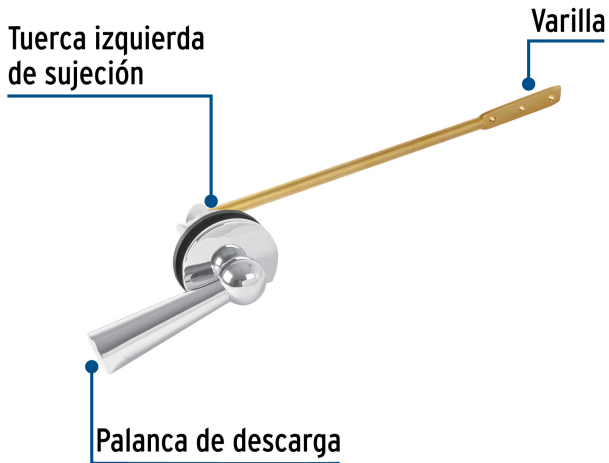

FOSET

NUEVO

CÓDIGO: 45393 CLAVE: PW-026

Palanca frontal metálica cromada clásica para WC, FOSET

- Manivela metálica con acabado cromo
- Varilla de acero tropicalizado
- Tuerca izquierda de sujeción
- Compatible con la mayoría de W.C
- Fácil de instalar

Certificaciones y garantías**Especificaciones**

Largo	245 mm
Peso	135 g

País de origen**Fabricado en China bajo las estrictas especificaciones de GRUPO TRUPER**

Imágenes complementarias

EMPAQUE INDIVIDUAL