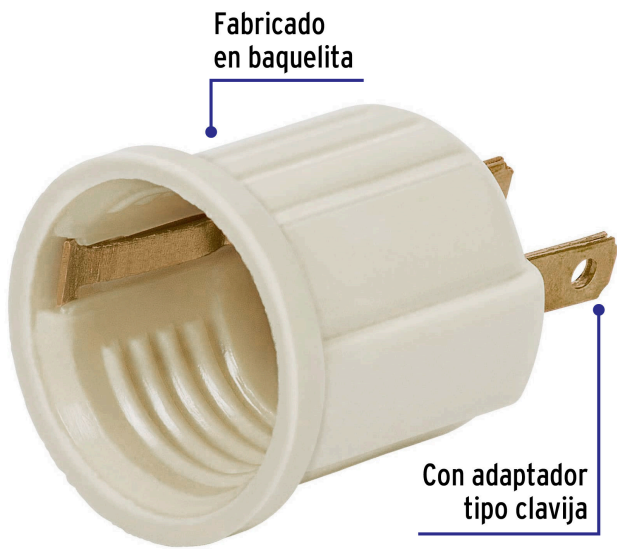

VOLTECK

CÓDIGO: 45884 CLAVE: POBA-20G

Portalámpara de baquelita, con adaptador a granel, VOLTECK

- Tensión / Corriente: 127 V / 4 A
- Con adaptador tipo clavija

**Certificaciones y garantías**

- Cumple la norma: NOM-003-SCFI

**Especificaciones**

Díámetro	1-3/8" (35 mm)
Tensión / Frecuencia	127 V / 60 Hz
Corriente	4 A
Tipo de Base	E26 / E27
Empaque individual	Granel
Inner	10
Máster	200

País de origen**Fabricado en China bajo las estrictas especificaciones de GRUPO TRUPER**

Imágenes complementarias

EMPAQUE INNER

Contiene: 10 piezas

Peso: 0.18 kg (0.4 lb)