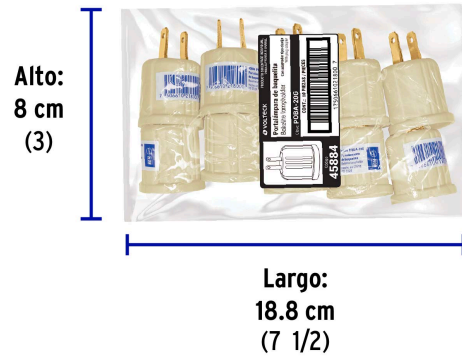

VOLTECK

CÓDIGO: 45884 CLAVE: POBA-20G

Portalámpara de baquelita, con adaptador a granel, VOLTECK

- Tensión / Corriente: 127 V / 4 A
- Con adaptador tipo clavija

**Certificaciones y garantías**

- Cumple la norma: NOM-003-SCFI

**Especificaciones**

Díámetro	1-3/8" (35 mm)
Tensión / Frecuencia	127 V / 60 Hz
Corriente	4 A
Tipo de Base	E26 / E27
Empaque individual	Granel
Inner	10
Máster	200

País de origen**Fabricado en China bajo las estrictas especificaciones de GRUPO TRUPER**

Imágenes complementarias

EMPAQUE INNER

Contiene: 10 piezas

Peso: 0.18 kg (0.4 lb)