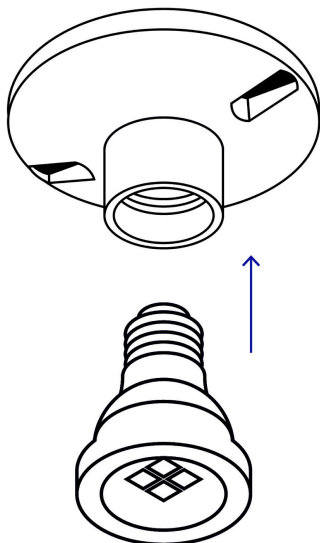

VOLTECK

CÓDIGO: 45883 CLAVE: POPL-11G

Portalámpara 4" de baquelita a granel, VOLTECK

- Tensión / Corriente: 250 V / 4 A
- Casquillo de aluminio
- Base redonda atornillable de sobreponer para fijar en pared o techo

Para interior

Base E27 / E26

Retardante a la flama

Certificaciones y garantías

- Cumple la norma: NOM-003-SCFI

**Especificaciones**

Diámetro	4" (100 mm)
Tensión / Frecuencia	250 V / 60 Hz
Corriente	4 A
Tipo de Base	E26 / E27
Empaque individual	Granel
Inner	10
Master	120

País de origen**Fabricado en China bajo las estrictas especificaciones de GRUPO TRUPER**

Imágenes complementarias

EMPAQUE INNER

Contiene: 10 piezas

Peso: 0.63 kg (1.4 lb)