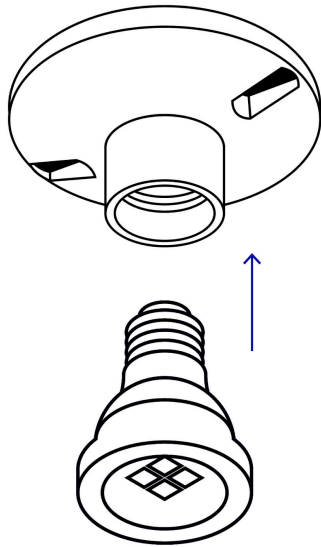

VOLTECK

CÓDIGO: 45883 CLAVE: POPL-11G

Portalámpara 4" de baquelita a granel, VOLTECK

- Tensión / Corriente: 250 V / 4 A
- Casquillo de aluminio
- Base redonda atornillable de sobreponer para fijar en pared o techo

Para interior

Base E27 / E26

Retardante a la flama

Certificaciones y garantías

- Cumple la norma: NOM-003-SCFI

**Especificaciones**

Diámetro	4" (100 mm)
Tensión / Frecuencia	250 V / 60 Hz
Corriente	4 A
Tipo de Base	E26 / E27
Empaque individual	Granel
Inner	10
Máster	120

País de origen**Fabricado en China bajo las estrictas especificaciones de GRUPO TRUPER**

Imágenes complementarias

Imágenes complementarias

EMPAQUE INNER

Contiene: 10 piezas

Peso: 0.63 kg (1.4 lb)

EMPAQUE MASTER

Contiene: 12 inner (120 piezas)

Peso: 8.24 kg (18.2 lb)