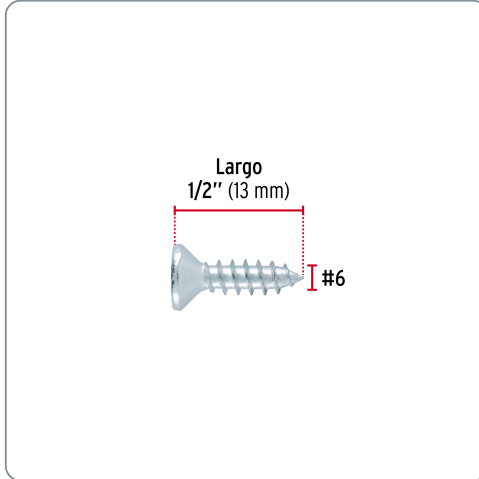

FIERO CÓDIGO: 40874 CLAVE: PILP-6X1/2

Bolsa 200 pijas para lámina cabeza plana #6 x 1/2", FIERO

- Fabricadas en acero con acabado galvanizado
- Cabeza plana, para desarmador PH2
- Para unir objetos metálicos, madera, fibra de vidrio y plástico

Datos de empaque

Empaque Individual: Bolsa

Certificaciones y garantías

Garantizado contra defectos de fabricación o mano de obra. La garantía se puede hacer válida con cualquier distribuidor de TRUPER

Especificaciones técnicas

Número	6
Largo	1/2" (13 mm)
Rosca	Completa
Piezas por bolsa	200