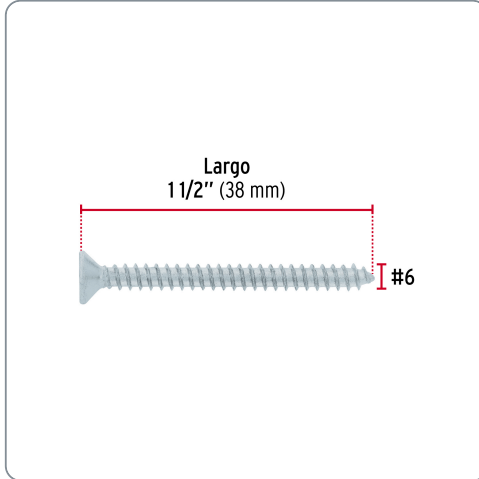

FIERO CÓDIGO: 40879 CLAVE: PILP-6X1-1/2

Bolsa 200 pijas para lámina cabeza plana #6 x 1-1/2", FIERO

- Fabricadas en acero con acabado galvanizado
- Cabeza plana, para desarmador PH2
- Para unir objetos metálicos, madera, fibra de vidrio y plástico

Datos de empaque

Empaque Individual: Bolsa

Certificaciones y garantías

Garantizado contra defectos de fabricación o mano de obra. La garantía se puede hacer válida con cualquier distribuidor de TRUPER

Especificaciones técnicas

Número	6
Largo	1 1/2" (38 mm)
Rosca	Completa
Piezas por bolsa	200