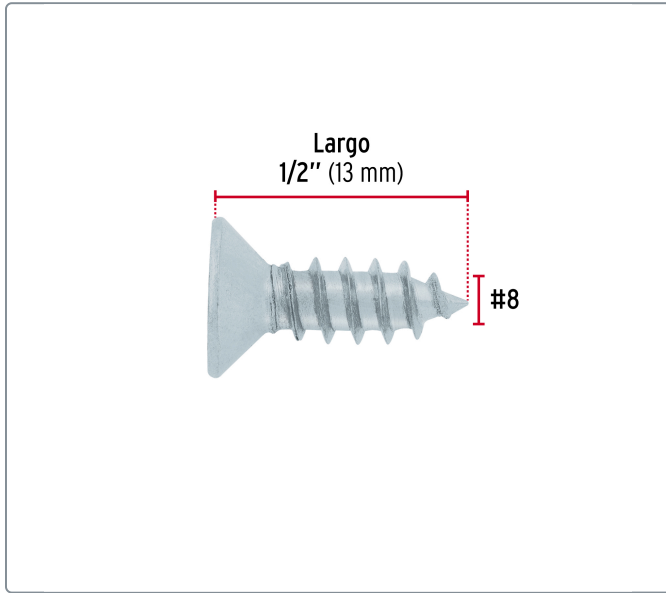

**FIERO** CÓDIGO: 40880 CLAVE: PILP-8X1/2**Bolsa 200 pijas para lámina cabeza plana #8 x 1/2", FIERO**

- Fabricadas en acero con acabado galvanizado
- Cabeza plana, para desarmador PH2
- Para unir objetos metálicos, madera, fibra de vidrio y plástico

**Especificaciones técnicas**

Número	8
Largo	1/2" (13 mm)
Rosca	Completa
Piezas por bolsa	200

Los productos ilustrados y la información pueden cambiar sin previo aviso, como resultado de nuestros procesos de mejora continua.