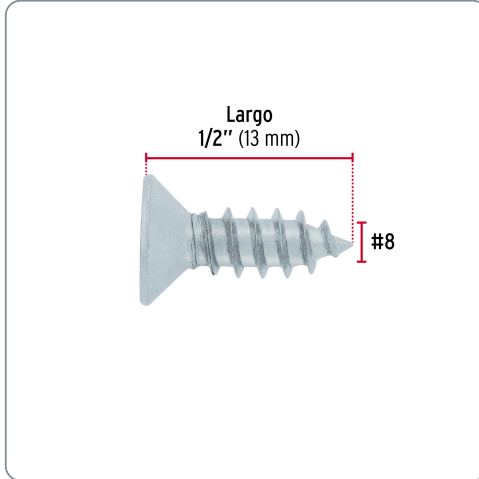

FIERO CÓDIGO: 40880 CLAVE: PILP-8X1/2

Bolsa 200 pijas para lámina cabeza plana #8 x 1/2", FIERO

- Fabricadas en acero con acabado galvanizado
- Cabeza plana, para desarmador PH2
- Para unir objetos metálicos, madera, fibra de vidrio y plástico

Datos de empaque

Empaque Individual: Bolsa

Certificaciones y garantías

Garantizado contra defectos de fabricación o mano de obra. La garantía se puede hacer válida con cualquier distribuidor de TRUPER

Especificaciones técnicas

Número	8
Largo	1/2" (13 mm)
Rosca	Completa
Piezas por bolsa	200