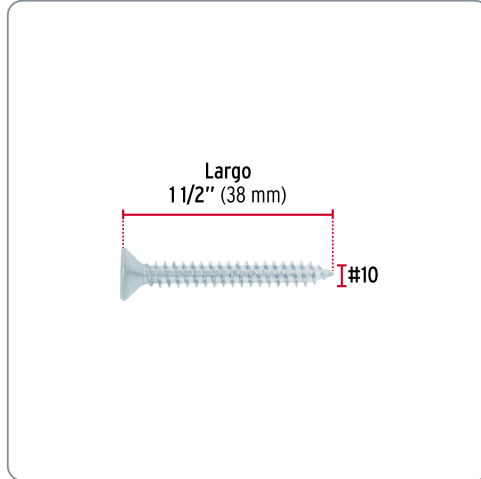

FIERO CÓDIGO: 40893 CLAVE: PILP-10X1-1/2

Bolsa 150 pijas para lámina cabeza plana #10 x 1-1/2", FIERO

- Fabricadas en acero con acabado galvanizado
- Cabeza plana, para desarmador PH2
- Para unir objetos metálicos, madera, fibra de vidrio y plástico

Datos de empaque

Empaque individual: Bolsa

Certificaciones y garantías

Garantizado contra defectos de fabricación o mano de obra. La garantía se puede hacer válida con cualquier distribuidor de TRUPER

Producto fabricado en China bajo las estrictas especificaciones de Truper

Especificaciones técnicas

Número	10
Largo	1 1/2" (38 mm)
Rosca	Completa
Piezas por bolsa	150