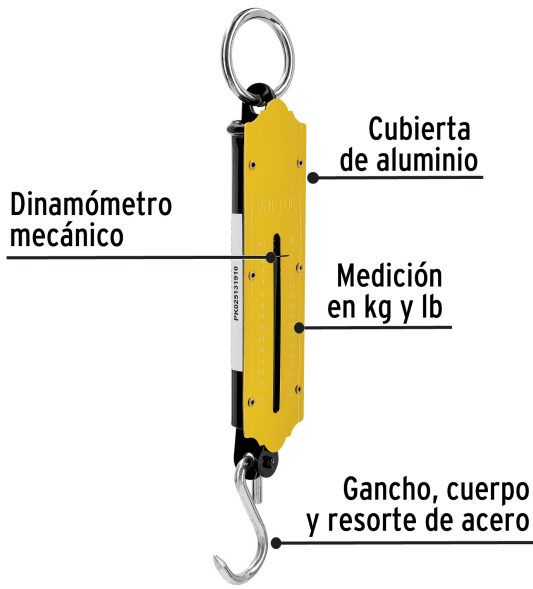

PRETUL

CÓDIGO: 21253 CLAVE: BAS-25P

Báscula capacidad 25 kg romana de resorte, PRETUL

- Gancho, cuerpo y resorte de acero, cubierta de aluminio
- Mecanismo de un resorte
- Dinamómetro mecánico
- Medición en kg y lb

Certificaciones y garantías

• Garantizado contra defectos de fabricación o mano de obra. La garantía se puede hacer válida con cualquier distribuidor de TRUPER

Especificaciones

Capacidad	25 kg
División mínima	0.5 kg
Pesada mínima	5 kg
Largo total	24 cm
Empaque individual	Caja
Inner	6
Master	72
Pallet	4320

País de origen

Fabricado en China bajo las estrictas especificaciones de GRUPO TRUPER

Imágenes complementarias

EMPAQUE INNER

EMPAQUE MASTER