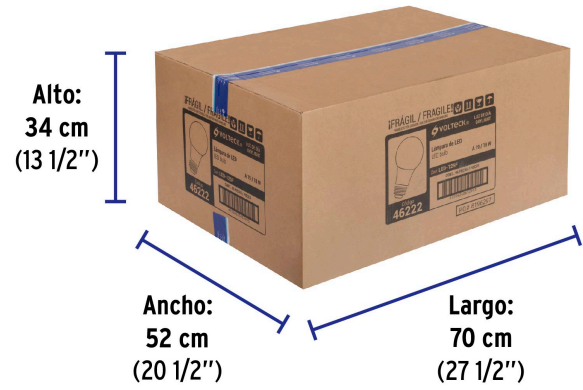

Datos de Empaque (Medidas y pesos aproximados)

Empaque Individual

Medidas: Alto: 17.7 cm (7") Ancho: 8 cm (3 1/4") Largo: 8 cm (3 1/4") **Peso:** 0.08 kg (0.18 lb)

Inner

Medidas: Alto: 15.8 cm (6 1/4") Ancho: 17 cm (6 3/4") Largo: 25.2 cm (10") **Peso:** 0.56 kg (1.23 lb)

Master

Medidas: Alto: 34 cm (13 1/2") Ancho: 52 cm (20 1/2") Largo: 70 cm (27 1/2") **Peso:** 10.1 kg (22.27 lb)

País de origen

Fabricado en China bajo las estrictas especificaciones de GRUPO TRUPER

Imágenes complementarias

EMPAQUE INDIVIDUAL

Peso: 0.08 kg (0.18 lb)

Imágenes complementarias

EMPAQUE INNER

Contiene: 6 piezas

Peso: 0.56 kg (1.23 lb)

EMPAQUE MASTER

Contiene: 16 inner (96 piezas)

Peso: 10.1 kg (22.27 lb)