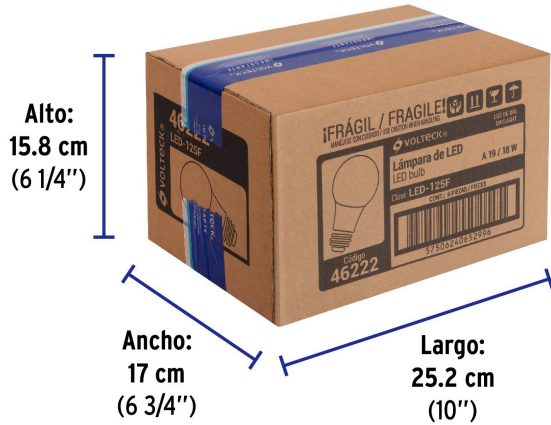

Certificaciones y garantías

- Cumple la norma: NOM-030-ENER

Especificaciones

Consumo	18 W
Equivalencia	125 W
Flujo luminoso	1 900 lm
Tensión / Frecuencia	127 V / 60 Hz
Corriente	283 mA
Temperatura de color	6 500 K / Luz de día
Índice de Reproducción Cromática (IRC)	80
Tipo	A25
Tiempo de vida	25 años (25,000 h)
Tipo de base	E26 / E27
Medidas (diámetro x alto)	8 x 16 cm
Empaque individual	Blíster
Inner	6
Máster	96
Pallet	1152

Datos de Empaque (Medidas y pesos aproximados)

Empaque Individual

Medidas: Alto: 17.7 cm (7") Ancho: 8 cm (3 1/4") Largo: 8 cm (3 1/4") **Peso:** 0.08 kg (0.18 lb)

Inner

Medidas: Alto: 15.8 cm (6 1/4") Ancho: 17 cm (6 3/4") Largo: 25.2 cm (10") **Peso:** 0.56 kg (1.23 lb)

Master

Medidas: Alto: 34 cm (13 1/2") Ancho: 52 cm (20 1/2") Largo: 70 cm (27 1/2") **Peso:** 10.1 kg (22.27 lb)

País de origen

Fabricado en China bajo las estrictas especificaciones de GRUPO TRUPER

Imágenes complementarias

EMPAQUE INDIVIDUAL

Peso: 0.08 kg (0.18 lb)

Imágenes complementarias

EMPAQUE INNER

Contiene: 6 piezas

Peso: 0.56 kg (1.23 lb)

EMPAQUE MASTER

Contiene: 16 inner (96 piezas)