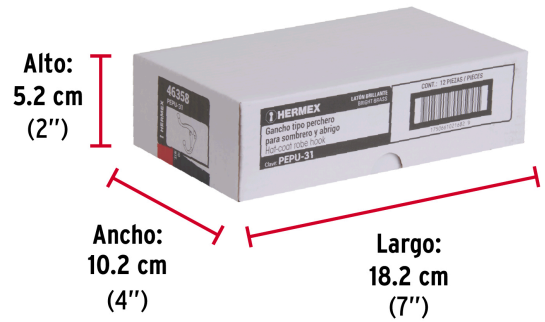

HERMEX

CÓDIGO: 46358 CLAVE: PEPU-31

Gancho tipo perchero sombrero y abrigo, 4cm, latón brillante

- Metálico con acabado latón brillante
- Ideal para sombrero y abrigo
- Uso en armarios, pasillos y baños

**Certificaciones y garantías**

• Garantizado contra defectos de fabricación o mano de obra. La garantía se puede hacer válida con cualquier distribuidor de TRUPER

Especificaciones

Acabado	Latón brillante
Dimensiones (alto x fondo)	4 x 7 cm
Empaque individual	Bolsa
Inner	12
Máster	288

Incluye

2 Tornillos para su instalación

País de origen

Fabricado en China bajo las estrictas especificaciones de GRUPO TRUPER

Imágenes complementarias

EMPAQUE INNER

Contiene: 12 piezas

Peso: 0.52 kg (1 lb)

EMPAQUE MASTER

Contiene: 24 inner (288 piezas)

Peso: 13 kg (28.7 lb)