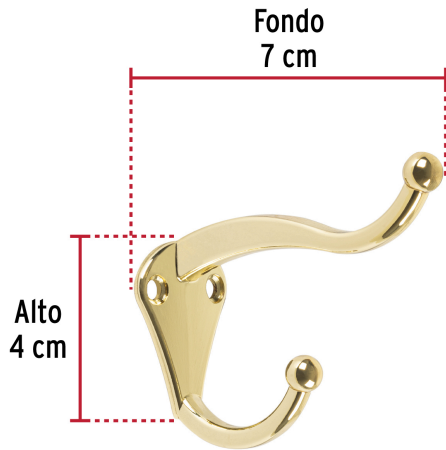

HERMEX

CÓDIGO: 46358 CLAVE: PEPU-31

Gancho tipo perchero sombrero y abrigo, 4cm, latón brillante

- Metálico con acabado latón brillante
- Ideal para sombrero y abrigo
- Uso en armarios, pasillos y baños

**Certificaciones y garantías**

• Garantizado contra defectos de fabricación o mano de obra. La garantía se puede hacer válida con cualquier distribuidor de TRUPER

Especificaciones

Acabado	Latón brillante
Dimensiones (alto x fondo)	4 x 7 cm
Empaque individual	Bolsa
Inner	12
Máster	288

Incluye

2 Tornillos para su instalación

País de origen

Fabricado en China bajo las estrictas especificaciones de GRUPO TRUPER

Imágenes complementarias

EMPAQUE INNER

Contiene: 12 piezas

Peso: 0.52 kg (1 lb)

EMPAQUE MASTER

Contiene: 24 inner (288 piezas)

Peso: 13 kg (28.7 lb)