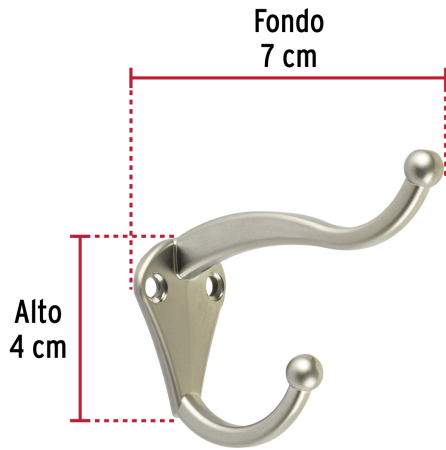

HERMEX

CÓDIGO: 46366 CLAVE: PEPU-33

Gancho tipo perchero sombrero y abrigo, 4 cm, cromo, HERMEX

- Metálico con acabado cromo mate
- Ideal para sombrero y abrigo
- Uso en armarios, pasillos y baños

**Certificaciones y garantías**

- Garantizado contra defectos de fabricación o mano de obra. La garantía se puede hacer válida con cualquier distribuidor de TRUPER

Especificaciones

Acabado	Cromo mate
Dimensiones (alto x fondo)	4 x 7 cm
Empaque individual	Bolsa
Inner	12
Máster	288

Incluye

2 Tornillos para su instalación

País de origen

Fabricado en China bajo las estrictas especificaciones de GRUPO TRUPER

Imágenes complementarias

EMPAQUE INNER

Contiene: 12 piezas

Peso: 0.52 kg (1 lb)

EMPAQUE MASTER

Contiene: 24 inner (288 piezas)

Peso: 12.94 kg (28.5 lb)