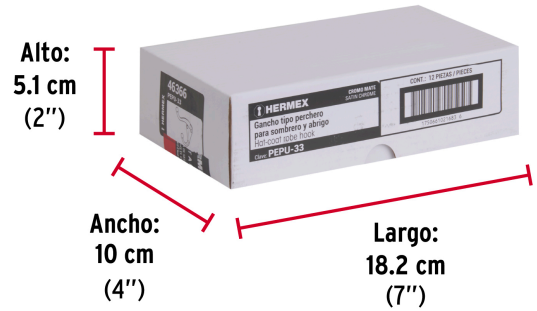

HERMEX

CÓDIGO: 46366 CLAVE: PEPU-33

Gancho tipo perchero sombrero y abrigo, 4 cm, cromo, HERMEX

- Metálico con acabado cromo mate
- Ideal para sombrero y abrigo
- Uso en armarios, pasillos y baños

**Certificaciones y garantías**

- Garantizado contra defectos de fabricación o mano de obra. La garantía se puede hacer válida con cualquier distribuidor de TRUPER

Especificaciones

Acabado	Cromo mate
Dimensiones (alto x fondo)	4 x 7 cm
Empaque individual	Bolsa
Inner	12
Máster	288

Incluye

2 Tornillos para su instalación

País de origen

Fabricado en China bajo las estrictas especificaciones de GRUPO TRUPER

Imágenes complementarias

EMPAQUE INNER

Contiene: 12 piezas

Peso: 0.52 kg (1 lb)

EMPAQUE MASTER

Contiene: 24 inner (288 piezas)

Peso: 12.94 kg (28.5 lb)