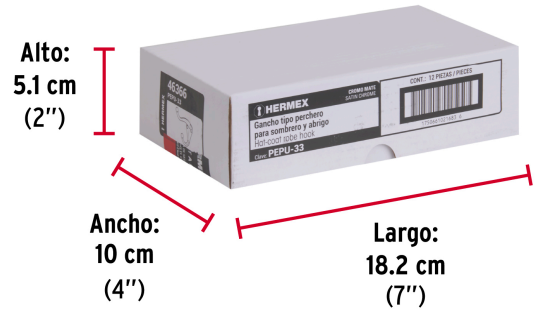

**HERMEX**

CÓDIGO: 46366 CLAVE: PEPU-33

**Gancho tipo perchero sombrero y abrigo, 4 cm, cromo, HERMEX**

- Metálico con acabado cromo mate
- Ideal para sombrero y abrigo
- Uso en armarios, pasillos y baños

**Certificaciones y garantías**

- Garantizado contra defectos de fabricación o mano de obra. La garantía se puede hacer válida con cualquier distribuidor de TRUPER

**Especificaciones**

Acabado	Cromo mate
Dimensiones (alto x fondo)	4 x 7 cm
Empaque individual	Bolsa
Inner	12
Máster	288

**Incluye**

2 Tornillos para su instalación

**País de origen**

Fabricado en China bajo las estrictas especificaciones de GRUPO TRUPER

**Imágenes complementarias**

**EMPAQUE INNER**

Contiene: 12 piezas

Peso: 0.52 kg (1 lb)

**EMPAQUE MASTER**

Contiene: 24 inner (288 piezas)

Peso: 12.94 kg (28.5 lb)