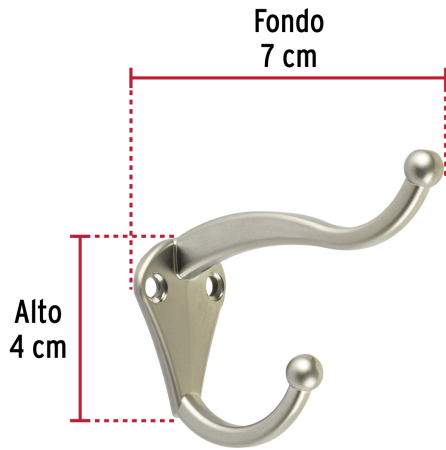

**HERMEX**

CÓDIGO: 46366 CLAVE: PEPU-33

**Gancho tipo perchero sombrero y abrigo, 4 cm, cromo, HERMEX**

- Metálico con acabado cromo mate
- Ideal para sombrero y abrigo
- Uso en armarios, pasillos y baños

**Certificaciones y garantías**

- Garantizado contra defectos de fabricación o mano de obra. La garantía se puede hacer válida con cualquier distribuidor de TRUPER

**Especificaciones**

Acabado	Cromo mate
Dimensiones (alto x fondo)	4 x 7 cm
Empaque individual	Bolsa
Inner	12
Máster	288

**Incluye**

2 Tornillos para su instalación

**País de origen**

Fabricado en China bajo las estrictas especificaciones de GRUPO TRUPER

**Imágenes complementarias**

**EMPAQUE INNER**

Contiene: 12 piezas

Peso: 0.52 kg (1 lb)

**EMPAQUE MASTER**

Contiene: 24 inner (288 piezas)

Peso: 12.94 kg (28.5 lb)