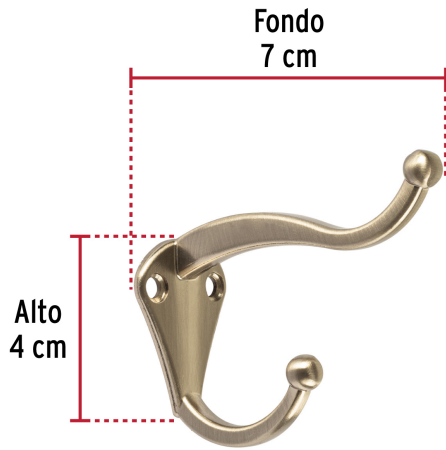

HERMEX

CÓDIGO: 46367 CLAVE: PEPU-34

Gancho tipo perchero sombrero y abrigo, 4 cm, níquel, HERMEX

- Metálico con acabado níquel satinado
- Ideal para sombrero y abrigo
- Uso en armarios, pasillos y baños

**Certificaciones y garantías**

• Garantizado contra defectos de fabricación o mano de obra. La garantía se puede hacer válida con cualquier distribuidor de TRUPER

Especificaciones

Acabado	Níquel satinado
Dimensiones (alto x fondo)	4 x 7 cm
Empaque individual	Bolsa
Inner	12
Máster	288

Incluye

2 Tornillos para su instalación

País de origen

Fabricado en China bajo las estrictas especificaciones de GRUPO TRUPER

Imágenes complementarias

EMPAQUE INNER

Contiene: 12 piezas

Peso: 0.52 kg (1 lb)

EMPAQUE MASTER

Contiene: 24 inner (288 piezas)

Peso: 12.94 kg (28.5 lb)